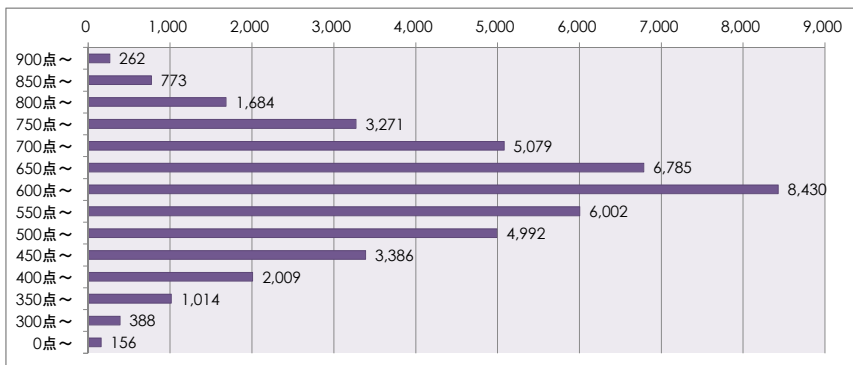

ITパスポート試験 評価点（総合）分布 ・ 偏差値 （平成28年10月度 ～ 平成29年 9月度）

●全体 （80,028名）

評価点	人数	上位から	偏差値
900点～	287名	0.4%	76～84
850点～	879名	1.5%	72～76
800点～	2,008名	4.0%	68～72
750点～	4,103名	9.1%	63～68
700点～	7,053名	17.9%	59～63
650点～	10,555名	31.1%	55～59
600点～	14,634名	49.4%	51～55
550点～	11,515名	63.8%	47～51
500点～	10,217名	76.5%	43～47
450点～	7,768名	86.2%	39～43
400点～	5,364名	92.9%	35～39
350点～	3,191名	96.9%	31～35
300点～	1,602名	98.9%	27～31
0点～	852名	100.0%	3～27

●社会人 （44,231名）

評価点	人数	上位から	偏差値
900点～	262名	0.6%	74～83
850点～	773名	2.3%	70～74
800点～	1,684名	6.1%	66～70
750点～	3,271名	13.5%	61～66
700点～	5,079名	25.0%	57～61
650点～	6,785名	40.4%	53～57
600点～	8,430名	59.4%	49～53
550点～	6,002名	73.0%	44～49
500点～	4,992名	84.3%	40～44
450点～	3,386名	91.9%	36～40
400点～	2,009名	96.5%	32～36
350点～	1,014名	98.8%	27～32
300点～	388名	99.6%	23～27
0点～	156名	100.0%	-2～23