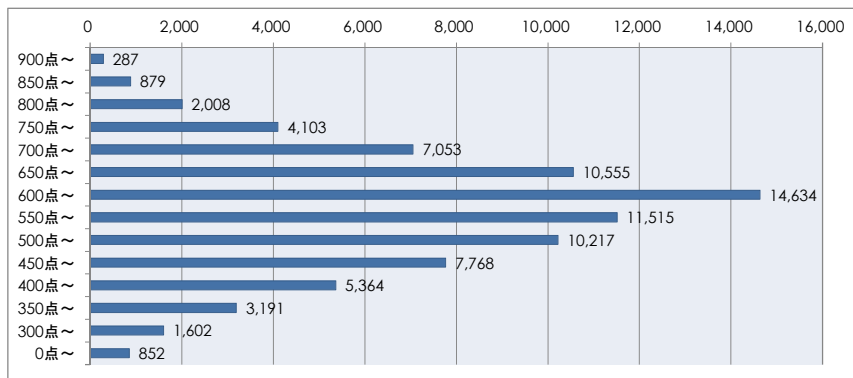

ITパスポート試験 評価点（総合）分布 ・ 偏差値 （平成28年10月度 ～ 平成29年 9月度）

●全体 （80,028名）

評価点	人数	上位から	偏差値
900点～	287名	0.4%	76～84
850点～	879名	1.5%	72～76
800点～	2,008名	4.0%	68～72
750点～	4,103名	9.1%	63～68
700点～	7,053名	17.9%	59～63
650点～	10,555名	31.1%	55～59
600点～	14,634名	49.4%	51～55
550点～	11,515名	63.8%	47～51
500点～	10,217名	76.5%	43～47
450点～	7,768名	86.2%	39～43
400点～	5,364名	92.9%	35～39
350点～	3,191名	96.9%	31～35
300点～	1,602名	98.9%	27～31
0点～	852名	100.0%	3～27

●社会人 （44,231名）

評価点	人数	上位から	偏差値
900点～	262名	0.6%	74～83
850点～	773名	2.3%	70～74
800点～	1,684名	6.1%	66～70
750点～	3,271名	13.5%	61～66
700点～	5,079名	25.0%	57～61
650点～	6,785名	40.4%	53～57
600点～	8,430名	59.4%	49～53
550点～	6,002名	73.0%	44～49
500点～	4,992名	84.3%	40～44
450点～	3,386名	91.9%	36～40
400点～	2,009名	96.5%	32～36
350点～	1,014名	98.8%	27～32
300点～	388名	99.6%	23～27
0点～	156名	100.0%	-2～23