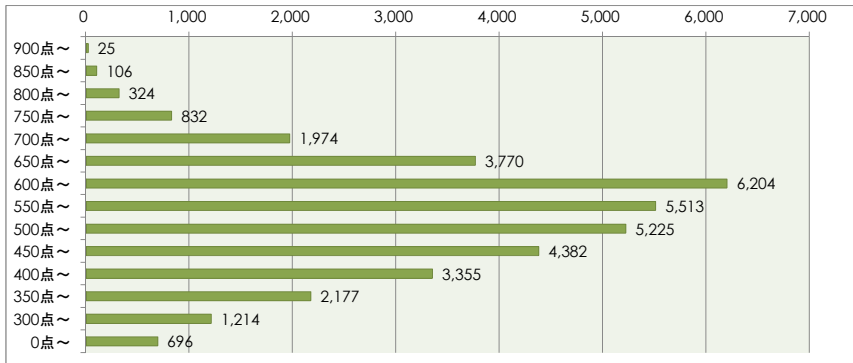

●学生 （35,797名）

評価点	人数	上位から	偏差値
900点～	25名	0.1%	80～89
850点～	106名	0.4%	76～80
800点～	324名	1.3%	72～76
750点～	832名	3.6%	67～72
700点～	1,974名	9.1%	63～67
650点～	3,770名	19.6%	59～63
600点～	6,204名	37.0%	55～59
550点～	5,513名	52.4%	50～55
500点～	5,225名	67.0%	46～50
450点～	4,382名	79.2%	42～46
400点～	3,355名	88.6%	38～42
350点～	2,177名	94.7%	33～38
300点～	1,214名	98.1%	29～33
0点～	696名	100.0%	4～29