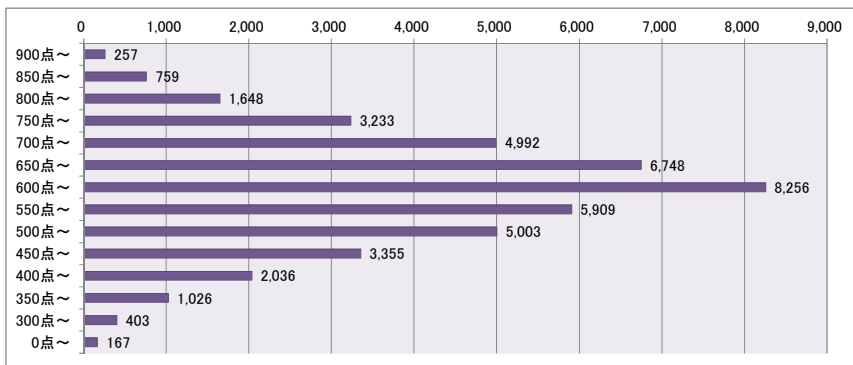

ITパスポート試験 評価点（総合）分布 ・ 偏差値 （平成28年9月度 ～ 平成29年8月度）

●全体 （79,335名）

評価点	人数	上位から	偏差値
900点～	283名	0.4%	76～84
850点～	865名	1.4%	72～76
800点～	1,963名	3.9%	68～72
750点～	4,054名	9.0%	64～68
700点～	6,924名	17.8%	59～64
650点～	10,487名	31.0%	55～59
600点～	14,381名	49.1%	51～55
550点～	11,387名	63.5%	47～51
500点～	10,177名	76.3%	43～47
450点～	7,706名	86.0%	39～43
400点～	5,379名	92.8%	35～39
350点～	3,245名	96.9%	31～35
300点～	1,615名	98.9%	27～31
0点～	869名	100.0%	3～27

●社会人 （43,792名）

評価点	人数	上位から	偏差値
900点～	257名	0.6%	74～83
850点～	759名	2.3%	70～74
800点～	1,648名	6.1%	66～70
750点～	3,233名	13.5%	61～66
700点～	4,992名	24.9%	57～61
650点～	6,748名	40.3%	53～57
600点～	8,256名	59.1%	49～53
550点～	5,909名	72.6%	45～49
500点～	5,003名	84.0%	40～45
450点～	3,355名	91.7%	36～40
400点～	2,036名	96.4%	32～36
350点～	1,026名	98.7%	28～32
300点～	403名	99.6%	23～28
0点～	167名	100.0%	-2～23