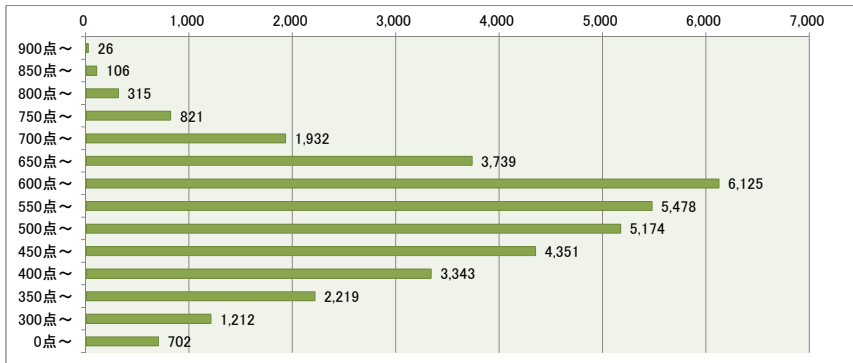

●学生 （35,543名）

評価点	人数	上位から	偏差値
900点～	26名	0.1%	80～89
850点～	106名	0.4%	76～80
800点～	315名	1.3%	72～76
750点～	821名	3.6%	67～72
700点～	1,932名	9.0%	63～67
650点～	3,739名	19.5%	59～63
600点～	6,125名	36.8%	55～59
550点～	5,478名	52.2%	50～55
500点～	5,174名	66.7%	46～50
450点～	4,351名	79.0%	42～46
400点～	3,343名	88.4%	38～42
350点～	2,219名	94.6%	34～38
300点～	1,212名	98.0%	29～34
0点～	702名	100.0%	4～29