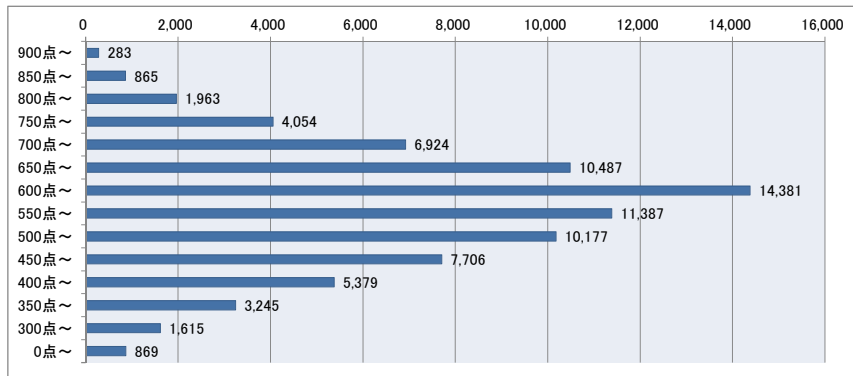

ITパスポート試験 評価点（総合）分布 ・ 偏差値 （平成28年9月度 ～ 平成29年8月度）

●全体 （79,335名）

評価点	人数	上位から	偏差値
900点～	283名	0.4%	76～84
850点～	865名	1.4%	72～76
800点～	1,963名	3.9%	68～72
750点～	4,054名	9.0%	64～68
700点～	6,924名	17.8%	59～64
650点～	10,487名	31.0%	55～59
600点～	14,381名	49.1%	51～55
550点～	11,387名	63.5%	47～51
500点～	10,177名	76.3%	43～47
450点～	7,706名	86.0%	39～43
400点～	5,379名	92.8%	35～39
350点～	3,245名	96.9%	31～35
300点～	1,615名	98.9%	27～31
0点～	869名	100.0%	3～27

●社会人 （43,792名）

評価点	人数	上位から	偏差値
900点～	257名	0.6%	74～83
850点～	759名	2.3%	70～74
800点～	1,648名	6.1%	66～70
750点～	3,233名	13.5%	61～66
700点～	4,992名	24.9%	57～61
650点～	6,748名	40.3%	53～57
600点～	8,256名	59.1%	49～53
550点～	5,909名	72.6%	45～49
500点～	5,003名	84.0%	40～45
450点～	3,355名	91.7%	36～40
400点～	2,036名	96.4%	32～36
350点～	1,026名	98.7%	28～32
300点～	403名	99.6%	23～28
0点～	167名	100.0%	-2～23