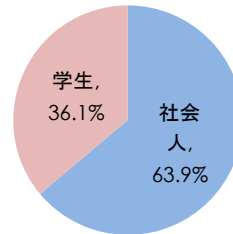

ITパスポート試験 試験結果

〔平成29年 7月度〕

■社会人/学生

	応募者		受験者 人数	合格者	
	人数	構成比		人数	合格率
社会人	4,434	56.2%	3,885	2,394	61.6%
学生	3,460	43.8%	3,234	1,164	36.0%
合計	7,894		7,119	3,558	50.0%

応募者構成比

〔累計（平成29年4月～平成29年7月）〕

■社会人/学生

	応募者		受験者 人数	合格者	
	人数	構成比		人数	合格率
社会人	16,755	63.9%	14,802	8,928	60.3%
学生	9,479	36.1%	8,689	3,260	37.5%
合計	26,234		23,491	12,188	51.9%

応募者構成比

■社会人内訳

	応募者		受験者 人数	合格者	
	人数	構成比		人数	合格率
IT系	1,925	43.4%	1,721	1,001	58.2%
非IT系	2,509	56.6%	2,164	1,393	64.4%

■学生内訳

	応募者		受験者 人数	合格者	
	人数	構成比		人数	合格率
大学院	50	1.4%	48	32	66.7%
大学	1,077	31.1%	945	411	43.5%
短大	36	1.0%	34	13	38.2%
高専	22	0.6%	22	9	40.9%
専門学校	475	13.7%	443	203	45.8%
高校	1,730	50.0%	1,678	470	28.0%
小・中学校	10	0.3%	8	3	37.5%
その他	60	1.7%	56	23	41.1%