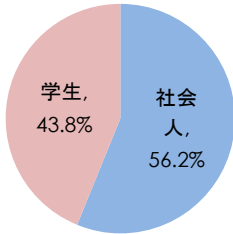

ITパスポート試験 試験結果

〔平成29年 7月度〕

■社会人/学生

	応募者		受験者 人数	合格者	
	人数	構成比		人数	合格率
社会人	4,434	56.2%	3,885	2,394	61.6%
学生	3,460	43.8%	3,234	1,164	36.0%
合計	7,894		7,119	3,558	50.0%

応募者構成比

〔累計（平成29年4月～平成29年7月）〕

■社会人/学生

	応募者		受験者 人数	合格者	
	人数	構成比		人数	合格率
社会人	16,755	63.9%	14,802	8,928	60.3%
学生	9,479	36.1%	8,689	3,260	37.5%
合計	26,234		23,491	12,188	51.9%

応募者構成比

■社会人内訳

	応募者		受験者 人数	合格者	
	人数	構成比		人数	合格率
IT系	1,925	43.4%	1,721	1,001	58.2%
非IT系	2,509	56.6%	2,164	1,393	64.4%

■学生内訳

	応募者		受験者 人数	合格者	
	人数	構成比		人数	合格率
大学院	50	1.4%	48	32	66.7%
大学	1,077	31.1%	945	411	43.5%
短大	36	1.0%	34	13	38.2%
高専	22	0.6%	22	9	40.9%
専門学校	475	13.7%	443	203	45.8%
高校	1,730	50.0%	1,678	470	28.0%
小・中学校	10	0.3%	8	3	37.5%
その他	60	1.7%	56	23	41.1%