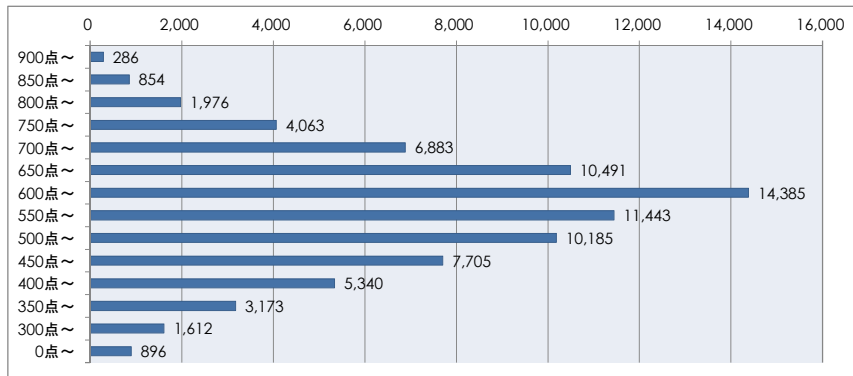

ITパスポート試験 評価点（総合）分布 ・ 偏差値 （平成28年8月度 ～ 平成29年7月度）

●全体 （79,292名）

評価点	人数	上位から	偏差値
900点～	286名	0.4%	76～84
850点～	854名	1.4%	72～76
800点～	1,976名	3.9%	68～72
750点～	4,063名	9.1%	64～68
700点～	6,883名	17.7%	59～64
650点～	10,491名	31.0%	55～59
600点～	14,385名	49.1%	51～55
550点～	11,443名	63.5%	47～51
500点～	10,185名	76.4%	43～47
450点～	7,705名	86.1%	39～43
400点～	5,340名	92.8%	35～39
350点～	3,173名	96.8%	31～35
300点～	1,612名	98.9%	27～31
0点～	896名	100.0%	3～27

●社会人 （43,992名）

評価点	人数	上位から	偏差値
900点～	258名	0.6%	74～83
850点～	746名	2.3%	70～74
800点～	1,660名	6.1%	66～70
750点～	3,227名	13.4%	61～66
700点～	4,947名	24.6%	57～61
650点～	6,763名	40.0%	53～57
600点～	8,301名	58.9%	49～53
550点～	5,989名	72.5%	45～49
500点～	5,064名	84.0%	40～45
450点～	3,360名	91.6%	36～40
400点～	2,062名	96.3%	32～36
350点～	1,022名	98.7%	28～32
300点～	413名	99.6%	23～28
0点～	180名	100.0%	-2～23