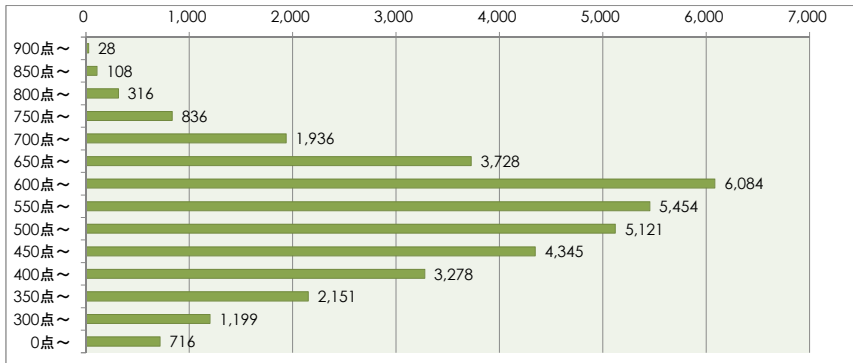

●学生 （35,300名）

評価点	人数	上位から	偏差値
900点～	28名	0.1%	80～88
850点～	108名	0.4%	76～80
800点～	316名	1.3%	72～76
750点～	836名	3.6%	67～72
700点～	1,936名	9.1%	63～67
650点～	3,728名	19.7%	59～63
600点～	6,084名	36.9%	55～59
550点～	5,454名	52.4%	50～55
500点～	5,121名	66.9%	46～50
450点～	4,345名	79.2%	42～46
400点～	3,278名	88.5%	38～42
350点～	2,151名	94.6%	34～38
300点～	1,199名	98.0%	29～34
0点～	716名	100.0%	4～29