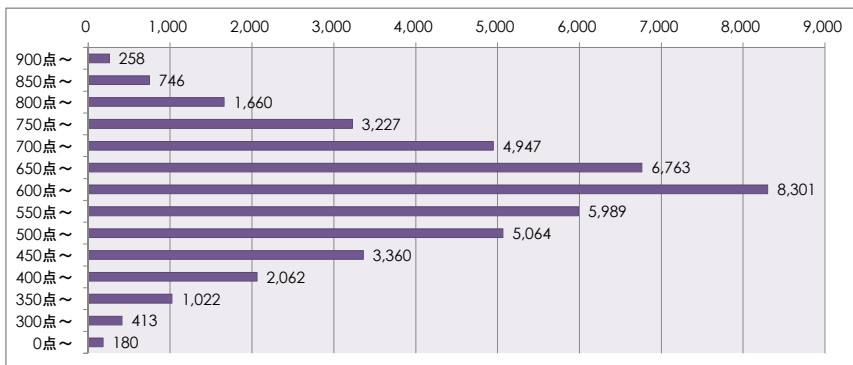

ITパスポート試験 評価点（総合）分布 ・ 偏差値 （平成28年8月度 ～ 平成29年7月度）

●全体 （79,292名）

評価点	人数	上位から	偏差値
900点～	286名	0.4%	76～84
850点～	854名	1.4%	72～76
800点～	1,976名	3.9%	68～72
750点～	4,063名	9.1%	64～68
700点～	6,883名	17.7%	59～64
650点～	10,491名	31.0%	55～59
600点～	14,385名	49.1%	51～55
550点～	11,443名	63.5%	47～51
500点～	10,185名	76.4%	43～47
450点～	7,705名	86.1%	39～43
400点～	5,340名	92.8%	35～39
350点～	3,173名	96.8%	31～35
300点～	1,612名	98.9%	27～31
0点～	896名	100.0%	3～27

●社会人 （43,992名）

評価点	人数	上位から	偏差値
900点～	258名	0.6%	74～83
850点～	746名	2.3%	70～74
800点～	1,660名	6.1%	66～70
750点～	3,227名	13.4%	61～66
700点～	4,947名	24.6%	57～61
650点～	6,763名	40.0%	53～57
600点～	8,301名	58.9%	49～53
550点～	5,989名	72.5%	45～49
500点～	5,064名	84.0%	40～45
450点～	3,360名	91.6%	36～40
400点～	2,062名	96.3%	32～36
350点～	1,022名	98.7%	28～32
300点～	413名	99.6%	23～28
0点～	180名	100.0%	-2～23