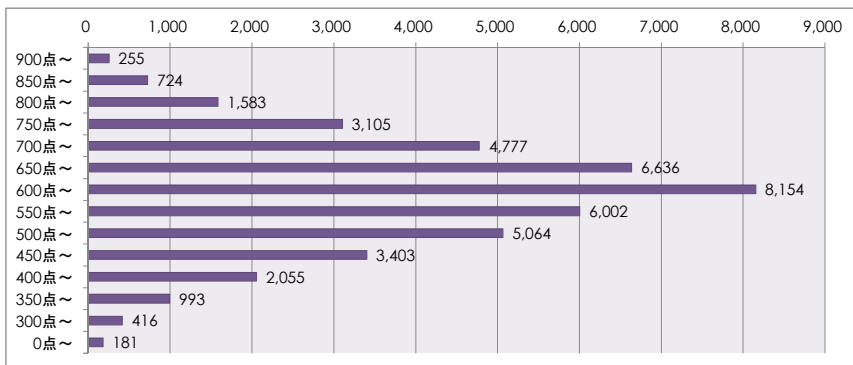

ITパスポート試験 評価点（総合）分布 ・ 偏差値 （平成28年 6月度 ～ 平成29年 5月度）

●全体 （78,279名）

評価点	人数	上位から	偏差値
900点～	286名	0.4%	76～84
850点～	826名	1.4%	72～76
800点～	1,896名	3.8%	68～72
750点～	3,928名	8.9%	64～68
700点～	6,652名	17.4%	60～64
650点～	10,324名	30.5%	56～60
600点～	14,210名	48.7%	51～56
550点～	11,400名	63.3%	47～51
500点～	10,118名	76.2%	43～47
450点～	7,660名	86.0%	39～43
400点～	5,303名	92.7%	35～39
350点～	3,139名	96.8%	31～35
300点～	1,628名	98.8%	27～31
0点～	909名	100.0%	3～27

●社会人 （43,348名）

評価点	人数	上位から	偏差値
900点～	255名	0.6%	74～83
850点～	724名	2.3%	70～74
800点～	1,583名	5.9%	66～70
750点～	3,105名	13.1%	62～66
700点～	4,777名	24.1%	57～62
650点～	6,636名	39.4%	53～57
600点～	8,154名	58.2%	49～53
550点～	6,002名	72.1%	45～49
500点～	5,064名	83.7%	40～45
450点～	3,403名	91.6%	36～40
400点～	2,055名	96.3%	32～36
350点～	993名	98.6%	28～32
300点～	416名	99.6%	24～28
0点～	181名	100.0%	-2～24