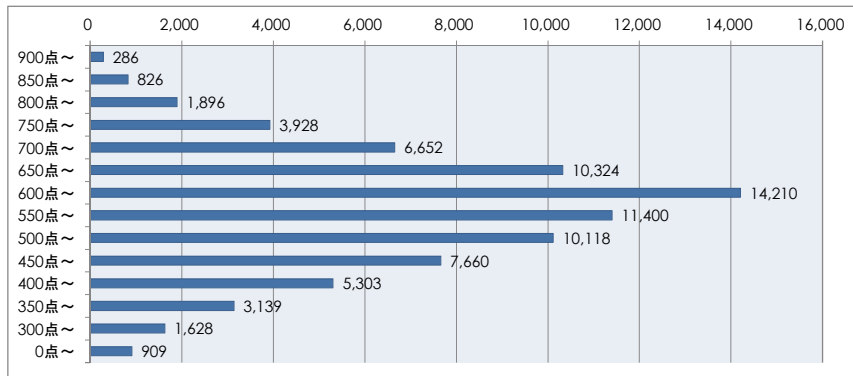

ITパスポート試験 評価点（総合）分布 ・ 偏差値 （平成28年 6月度 ～ 平成29年 5月度）

●全体 （78,279名）

評価点	人数	上位から	偏差値
900点～	286名	0.4%	76～84
850点～	826名	1.4%	72～76
800点～	1,896名	3.8%	68～72
750点～	3,928名	8.9%	64～68
700点～	6,652名	17.4%	60～64
650点～	10,324名	30.5%	56～60
600点～	14,210名	48.7%	51～56
550点～	11,400名	63.3%	47～51
500点～	10,118名	76.2%	43～47
450点～	7,660名	86.0%	39～43
400点～	5,303名	92.7%	35～39
350点～	3,139名	96.8%	31～35
300点～	1,628名	98.8%	27～31
0点～	909名	100.0%	3～27

●社会人 （43,348名）

評価点	人数	上位から	偏差値
900点～	255名	0.6%	74～83
850点～	724名	2.3%	70～74
800点～	1,583名	5.9%	66～70
750点～	3,105名	13.1%	62～66
700点～	4,777名	24.1%	57～62
650点～	6,636名	39.4%	53～57
600点～	8,154名	58.2%	49～53
550点～	6,002名	72.1%	45～49
500点～	5,064名	83.7%	40～45
450点～	3,403名	91.6%	36～40
400点～	2,055名	96.3%	32～36
350点～	993名	98.6%	28～32
300点～	416名	99.6%	24～28
0点～	181名	100.0%	-2～24