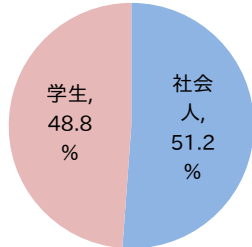

ITパスポート試験 試験結果

〔平成29年3月度〕

■社会人/学生

	応募者		受験者 人数	合格者	
	人数	構成比		人数	合格率
社会人	6,228	51.2%	5,446	3,000	55.1%
学生	5,946	48.8%	5,493	2,095	38.1%
合計	12,174		10,939	5,095	46.6%

応募者構成比

〔累計(平成28年4月～平成29年3月)〕

■社会人/学生

	応募者		受験者 人数	合格者	
	人数	構成比		人数	合格率
社会人	48,776	56.5%	43,091	24,854	57.7%
学生	37,529	43.5%	34,674	12,716	36.7%
合計	86,305		77,765	37,570	48.3%

応募者構成比

■社会人内訳

	応募者		受験者 人数	合格者	
	人数	構成比		人数	合格率
IT系	2,327	37.4%	2,058	1,057	51.4%
非IT系	3,901	62.6%	3,388	1,943	57.3%

■学生内訳

	応募者		受験者 人数	合格者	
	人数	構成比		人数	合格率
大学院	209	3.5%	187	131	70.1%
大学	2,813	47.3%	2,535	1,227	48.4%
短大	76	1.3%	72	19	26.4%
高専	130	2.2%	122	53	43.4%
専門学校	474	8.0%	425	121	28.5%
高校	2,171	36.5%	2,084	519	24.9%
小・中学校	5	0.1%	5	3	60.0%
その他	68	1.1%	63	22	34.9%