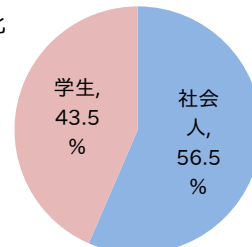

ITパスポート試験 試験結果

〔平成29年3月度〕

■社会人/学生

	応募者		受験者 人数	合格者	
	人数	構成比		人数	合格率
社会人	6,228	51.2%	5,446	3,000	55.1%
学生	5,946	48.8%	5,493	2,095	38.1%
合計	12,174		10,939	5,095	46.6%

応募者構成比

〔累計(平成28年4月～平成29年3月)〕

■社会人/学生

	応募者		受験者 人数	合格者	
	人数	構成比		人数	合格率
社会人	48,776	56.5%	43,091	24,854	57.7%
学生	37,529	43.5%	34,674	12,716	36.7%
合計	86,305		77,765	37,570	48.3%

応募者構成比

■社会人内訳

	応募者		受験者 人数	合格者	
	人数	構成比		人数	合格率
IT系	2,327	37.4%	2,058	1,057	51.4%
非IT系	3,901	62.6%	3,388	1,943	57.3%

■学生内訳

	応募者		受験者 人数	合格者	
	人数	構成比		人数	合格率
大学院	209	3.5%	187	131	70.1%
大学	2,813	47.3%	2,535	1,227	48.4%
短大	76	1.3%	72	19	26.4%
高専	130	2.2%	122	53	43.4%
専門学校	474	8.0%	425	121	28.5%
高校	2,171	36.5%	2,084	519	24.9%
小・中学校	5	0.1%	5	3	60.0%
その他	68	1.1%	63	22	34.9%