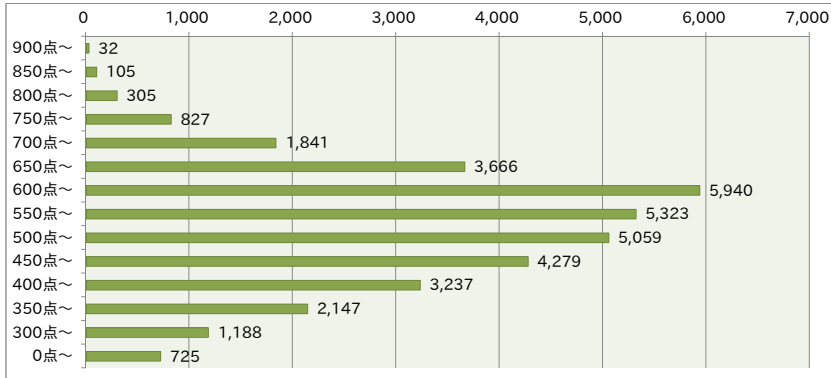

●学生 (34,674名)

評価点	人数	上位から	偏差値
900点～	32名	0.1%	80～88
850点～	105名	0.4%	76～80
800点～	305名	1.3%	72～76
750点～	827名	3.7%	67～72
700点～	1,841名	9.0%	63～67
650点～	3,666名	19.5%	59～63
600点～	5,940名	36.7%	55～59
550点～	5,323名	52.0%	51～55
500点～	5,059名	66.6%	46～51
450点～	4,279名	79.0%	42～46
400点～	3,237名	88.3%	38～42
350点～	2,147名	94.5%	34～38
300点～	1,188名	97.9%	29～34
0点～	725名	100.0%	4～29