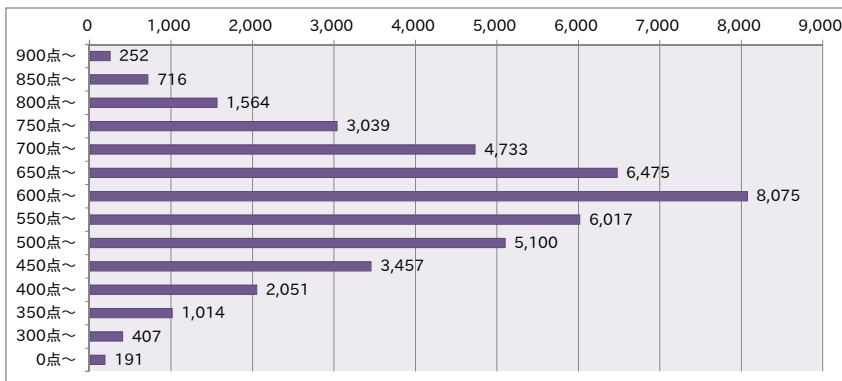

ITパスポート試験 評価点(総合)分布 ・ 偏差値 (平成28年4月度 ～ 平成29年3月度)

●全体 (77,765名)

評価点	人数	上位から	偏差値
900点～	284名	0.4%	76～84
850点～	821名	1.4%	72～76
800点～	1,869名	3.8%	68～72
750点～	3,866名	8.8%	64～68
700点～	6,574名	17.2%	60～64
650点～	10,141名	30.3%	56～60
600点～	14,015名	48.3%	52～56
550点～	11,340名	62.9%	47～52
500点～	10,159名	76.0%	43～47
450点～	7,736名	85.9%	39～43
400点～	5,288名	92.7%	35～39
350点～	3,161名	96.8%	31～35
300点～	1,595名	98.8%	27～31
0点～	916名	100.0%	3～27

●社会人 (43,091名)

評価点	人数	上位から	偏差値
900点～	252名	0.6%	74～83
850点～	716名	2.2%	70～74
800点～	1,564名	5.9%	66～70
750点～	3,039名	12.9%	62～66
700点～	4,733名	23.9%	57～62
650点～	6,475名	38.9%	53～57
600点～	8,075名	57.7%	49～53
550点～	6,017名	71.6%	45～49
500点～	5,100名	83.5%	41～45
450点～	3,457名	91.5%	36～41
400点～	2,051名	96.3%	32～36
350点～	1,014名	98.6%	28～32
300点～	407名	99.6%	24～28
0点～	191名	100.0%	-2～24