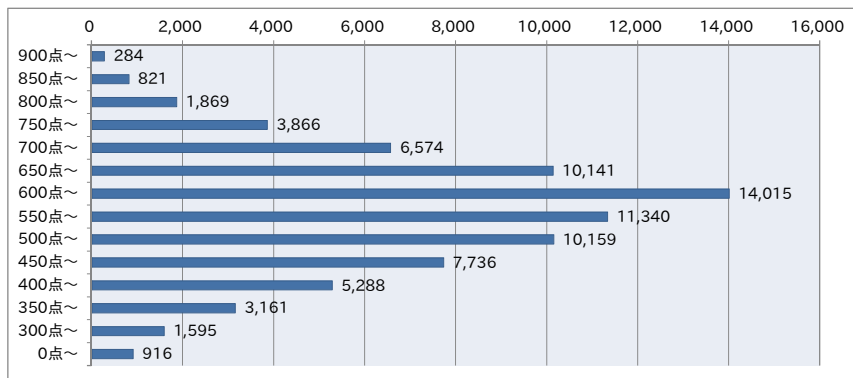

ITパスポート試験 評価点(総合)分布 ・ 偏差値 (平成28年4月度 ～ 平成29年3月度)

●全体 (77,765名)

評価点	人数	上位から	偏差値
900点～	284名	0.4%	76～84
850点～	821名	1.4%	72～76
800点～	1,869名	3.8%	68～72
750点～	3,866名	8.8%	64～68
700点～	6,574名	17.2%	60～64
650点～	10,141名	30.3%	56～60
600点～	14,015名	48.3%	52～56
550点～	11,340名	62.9%	47～52
500点～	10,159名	76.0%	43～47
450点～	7,736名	85.9%	39～43
400点～	5,288名	92.7%	35～39
350点～	3,161名	96.8%	31～35
300点～	1,595名	98.8%	27～31
0点～	916名	100.0%	3～27

●社会人 (43,091名)

評価点	人数	上位から	偏差値
900点～	252名	0.6%	74～83
850点～	716名	2.2%	70～74
800点～	1,564名	5.9%	66～70
750点～	3,039名	12.9%	62～66
700点～	4,733名	23.9%	57～62
650点～	6,475名	38.9%	53～57
600点～	8,075名	57.7%	49～53
550点～	6,017名	71.6%	45～49
500点～	5,100名	83.5%	41～45
450点～	3,457名	91.5%	36～41
400点～	2,051名	96.3%	32～36
350点～	1,014名	98.6%	28～32
300点～	407名	99.6%	24～28
0点～	191名	100.0%	-2～24