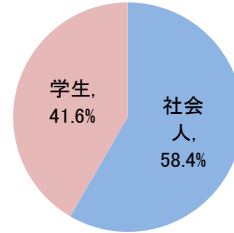

ITパスポート試験 試験結果

〔平成29年 1月度〕

■社会人/学生

	応募者		受験者 人数	合格者	
	人数	構成比		人数	合格率
社会人	3,704	50.7%	3,266	1,999	61.2%
学生	3,603	49.3%	3,282	1,178	35.9%
合計	7,307		6,548	3,177	48.5%

応募者構成比

〔累計（平成28年4月～平成29年1月）〕

■社会人/学生

	応募者		受験者 人数	合格者	
	人数	構成比		人数	合格率
社会人	38,306	58.4%	33,879	19,529	57.6%
学生	27,263	41.6%	25,213	9,111	36.1%
合計	65,569		59,092	28,640	48.5%

応募者構成比

■社会人内訳

	応募者		受験者 人数	合格者	
	人数	構成比		人数	合格率
IT系	1,381	37.3%	1,245	707	56.8%
非IT系	2,323	62.7%	2,021	1,292	63.9%

■学生内訳

	応募者		受験者 人数	合格者	
	人数	構成比		人数	合格率
大学院	89	2.5%	79	44	55.7%
大学	1,688	46.8%	1,506	626	41.6%
短大	51	1.4%	50	9	18.0%
高専	87	2.4%	81	38	46.9%
専門学校	587	16.3%	525	160	30.5%
高校	1,047	29.1%	993	282	28.4%
小・中学校	7	0.2%	5	2	40.0%
その他	47	1.3%	43	17	39.5%