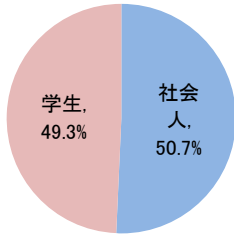

ITパスポート試験 試験結果

〔平成29年 1月度〕

■社会人/学生

	応募者		受験者 人数	合格者	
	人数	構成比		人数	合格率
社会人	3,704	50.7%	3,266	1,999	61.2%
学生	3,603	49.3%	3,282	1,178	35.9%
合計	7,307		6,548	3,177	48.5%

応募者構成比

〔累計（平成28年4月～平成29年1月）〕

■社会人/学生

	応募者		受験者 人数	合格者	
	人数	構成比		人数	合格率
社会人	38,306	58.4%	33,879	19,529	57.6%
学生	27,263	41.6%	25,213	9,111	36.1%
合計	65,569		59,092	28,640	48.5%

応募者構成比

■社会人内訳

	応募者		受験者 人数	合格者	
	人数	構成比		人数	合格率
IT系	1,381	37.3%	1,245	707	56.8%
非IT系	2,323	62.7%	2,021	1,292	63.9%

■学生内訳

	応募者		受験者 人数	合格者	
	人数	構成比		人数	合格率
大学院	89	2.5%	79	44	55.7%
大学	1,688	46.8%	1,506	626	41.6%
短大	51	1.4%	50	9	18.0%
高専	87	2.4%	81	38	46.9%
専門学校	587	16.3%	525	160	30.5%
高校	1,047	29.1%	993	282	28.4%
小・中学校	7	0.2%	5	2	40.0%
その他	47	1.3%	43	17	39.5%