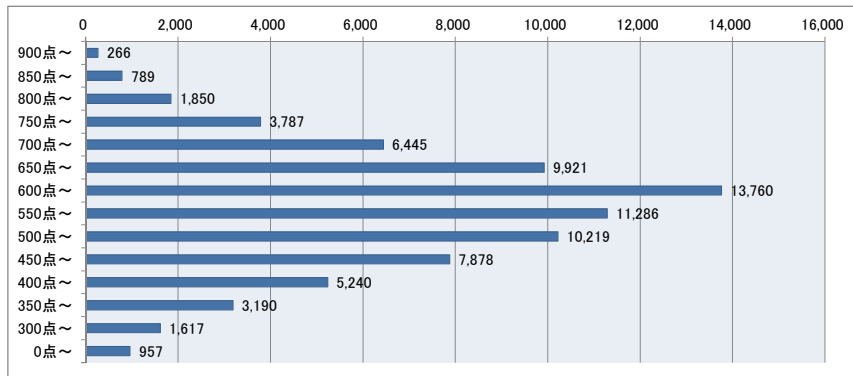

ITパスポート試験 評価点（総合）分布 ・ 偏差値 （平成28年2月度 ～ 平成29年1月度）

●全体（77,205名）

評価点	人数	上位から	偏差値
900点～	266名	0.3%	76～84
850点～	789名	1.4%	72～76
800点～	1,850名	3.8%	68～72
750点～	3,787名	8.7%	64～68
700点～	6,445名	17.0%	60～64
650点～	9,921名	29.9%	56～60
600点～	13,760名	47.7%	52～56
550点～	11,286名	62.3%	48～52
500点～	10,219名	75.5%	44～48
450点～	7,878名	85.7%	39～44
400点～	5,240名	92.5%	35～39
350点～	3,190名	96.7%	31～35
300点～	1,617名	98.8%	27～31
0点～	957名	100.0%	3～27

●社会人（42,679名）

評価点	人数	上位から	偏差値
900点～	233名	0.5%	74～83
850点～	691名	2.2%	70～74
800点～	1,552名	5.8%	66～70
750点～	2,977名	12.8%	62～66
700点～	4,666名	23.7%	58～62
650点～	6,345名	38.6%	53～58
600点～	7,905名	57.1%	49～53
550点～	6,030名	71.2%	45～49
500点～	5,134名	83.3%	41～45
450点～	3,501名	91.5%	36～41
400点～	2,026名	96.2%	32～36
350点～	1,024名	98.6%	28～32
300点～	399名	99.5%	24～28
0点～	196名	100.0%	-2～24