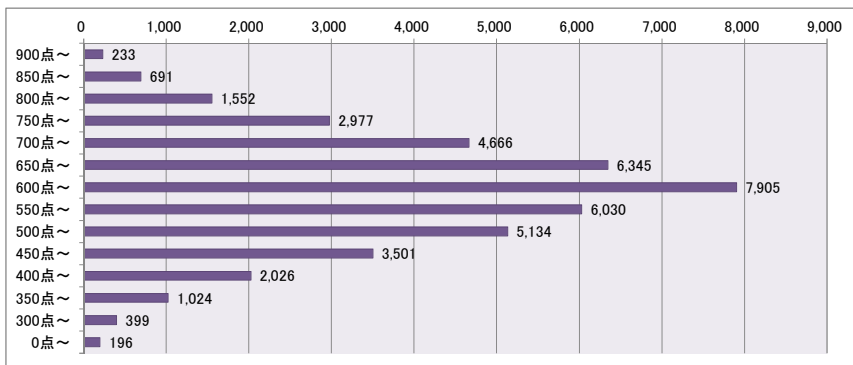

ITパスポート試験 評価点（総合）分布 ・ 偏差値 （平成28年2月度 ～ 平成29年1月度）

●全体（77,205名）

評価点	人数	上位から	偏差値
900点～	266名	0.3%	76～84
850点～	789名	1.4%	72～76
800点～	1,850名	3.8%	68～72
750点～	3,787名	8.7%	64～68
700点～	6,445名	17.0%	60～64
650点～	9,921名	29.9%	56～60
600点～	13,760名	47.7%	52～56
550点～	11,286名	62.3%	48～52
500点～	10,219名	75.5%	44～48
450点～	7,878名	85.7%	39～44
400点～	5,240名	92.5%	35～39
350点～	3,190名	96.7%	31～35
300点～	1,617名	98.8%	27～31
0点～	957名	100.0%	3～27

●社会人（42,679名）

評価点	人数	上位から	偏差値
900点～	233名	0.5%	74～83
850点～	691名	2.2%	70～74
800点～	1,552名	5.8%	66～70
750点～	2,977名	12.8%	62～66
700点～	4,666名	23.7%	58～62
650点～	6,345名	38.6%	53～58
600点～	7,905名	57.1%	49～53
550点～	6,030名	71.2%	45～49
500点～	5,134名	83.3%	41～45
450点～	3,501名	91.5%	36～41
400点～	2,026名	96.2%	32～36
350点～	1,024名	98.6%	28～32
300点～	399名	99.5%	24～28
0点～	196名	100.0%	-2～24