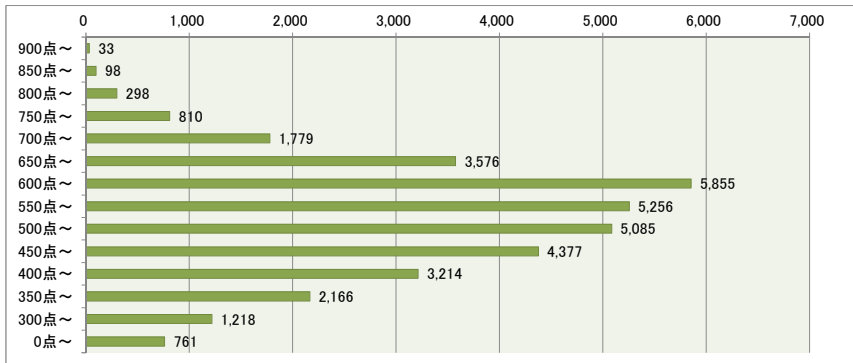

●学生（34,526名）

評価点	人数	上位から	偏差値
900点～	33名	0.1%	80～89
850点～	98名	0.4%	76～80
800点～	298名	1.2%	72～76
750点～	810名	3.6%	67～72
700点～	1,779名	8.7%	63～67
650点～	3,576名	19.1%	59～63
600点～	5,855名	36.1%	55～59
550点～	5,256名	51.3%	51～55
500点～	5,085名	66.0%	46～51
450点～	4,377名	78.7%	42～46
400点～	3,214名	88.0%	38～42
350点～	2,166名	94.3%	34～38
300点～	1,218名	97.8%	30～34
0点～	761名	100.0%	4～30