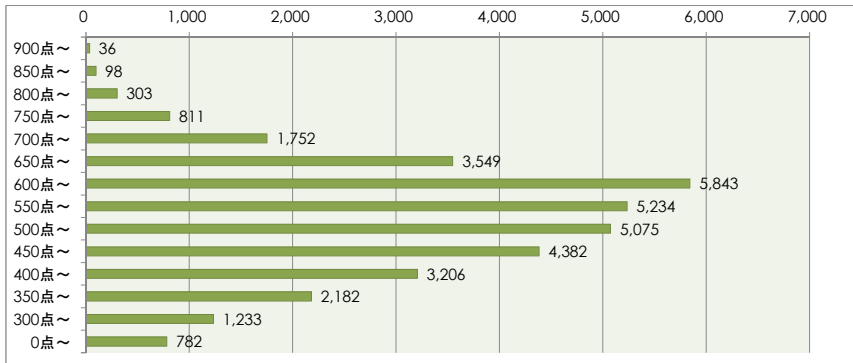

●学生 （34,486名）

評価点	人数	上位から	偏差値
900点～	36名	0.1%	80～88
850点～	98名	0.4%	76～80
800点～	303名	1.3%	72～76
750点～	811名	3.6%	67～72
700点～	1,752名	8.7%	63～67
650点～	3,549名	19.0%	59～63
600点～	5,843名	35.9%	55～59
550点～	5,234名	51.1%	51～55
500点～	5,075名	65.8%	47～51
450点～	4,382名	78.5%	42～47
400点～	3,206名	87.8%	38～42
350点～	2,182名	94.2%	34～38
300点～	1,233名	97.7%	30～34
0点～	782名	100.0%	5～30