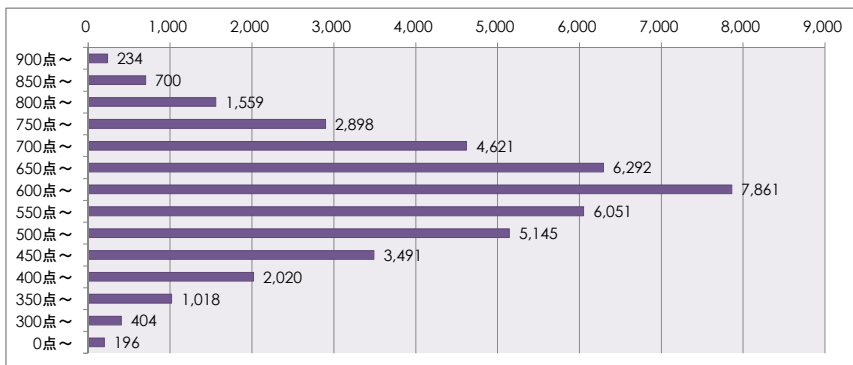

ITパスポート試験 評価点（総合）分布 ・ 偏差値 （平成28年1月度 ～ 平成28年12月度）

●全体 （76,976名）

評価点	人数	上位から	偏差値
900点～	270名	0.4%	76～84
850点～	798名	1.4%	72～76
800点～	1,862名	3.8%	68～72
750点～	3,709名	8.6%	64～68
700点～	6,373名	16.9%	60～64
650点～	9,841名	29.7%	56～60
600点～	13,704名	47.5%	52～56
550点～	11,285名	62.2%	48～52
500点～	10,220名	75.4%	44～48
450点～	7,873名	85.7%	40～44
400点～	5,226名	92.4%	35～40
350点～	3,200名	96.6%	31～35
300点～	1,637名	98.7%	27～31
0点～	978名	100.0%	3～27

●社会人 （42,490名）

評価点	人数	上位から	偏差値
900点～	234名	0.6%	75～83
850点～	700名	2.2%	70～75
800点～	1,559名	5.9%	66～70
750点～	2,898名	12.7%	62～66
700点～	4,621名	23.6%	58～62
650点～	6,292名	38.4%	53～58
600点～	7,861名	56.9%	49～53
550点～	6,051名	71.1%	45～49
500点～	5,145名	83.2%	41～45
450点～	3,491名	91.4%	36～41
400点～	2,020名	96.2%	32～36
350点～	1,018名	98.6%	28～32
300点～	404名	99.5%	24～28
0点～	196名	100.0%	-2～24