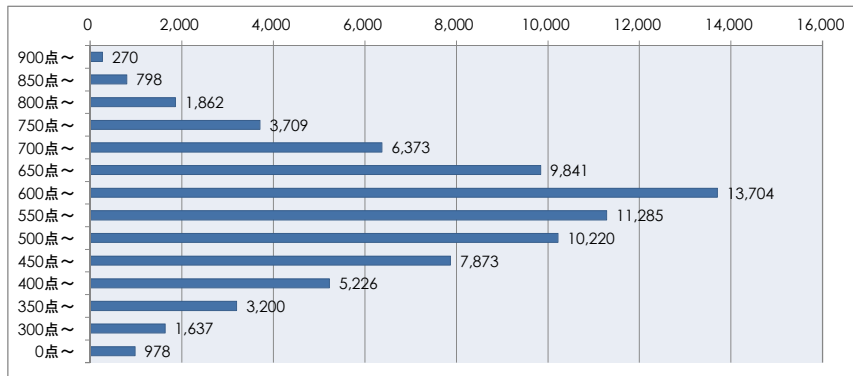

ITパスポート試験 評価点（総合）分布 ・ 偏差値 （平成28年1月度 ～ 平成28年12月度）

●全体 （76,976名）

評価点	人数	上位から	偏差値
900点～	270名	0.4%	76～84
850点～	798名	1.4%	72～76
800点～	1,862名	3.8%	68～72
750点～	3,709名	8.6%	64～68
700点～	6,373名	16.9%	60～64
650点～	9,841名	29.7%	56～60
600点～	13,704名	47.5%	52～56
550点～	11,285名	62.2%	48～52
500点～	10,220名	75.4%	44～48
450点～	7,873名	85.7%	40～44
400点～	5,226名	92.4%	35～40
350点～	3,200名	96.6%	31～35
300点～	1,637名	98.7%	27～31
0点～	978名	100.0%	3～27

●社会人 （42,490名）

評価点	人数	上位から	偏差値
900点～	234名	0.6%	75～83
850点～	700名	2.2%	70～75
800点～	1,559名	5.9%	66～70
750点～	2,898名	12.7%	62～66
700点～	4,621名	23.6%	58～62
650点～	6,292名	38.4%	53～58
600点～	7,861名	56.9%	49～53
550点～	6,051名	71.1%	45～49
500点～	5,145名	83.2%	41～45
450点～	3,491名	91.4%	36～41
400点～	2,020名	96.2%	32～36
350点～	1,018名	98.6%	28～32
300点～	404名	99.5%	24～28
0点～	196名	100.0%	-2～24