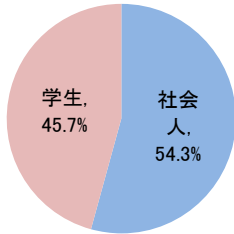

ITパスポート試験 試験結果

〔平成28年 7月度〕

■社会人/学生

	応募者		受験者 人数	合格者	
	人数	構成比		人数	合格率
社会人	3,881	54.3%	3,409	1,954	57.3%
学生	3,270	45.7%	3,053	1,081	35.4%
合計	7,151		6,462	3,035	47.0%

応募者構成比

〔累計（平成28年4月～平成28年7月）〕

■社会人/学生

	応募者		受験者 人数	合格者	
	人数	構成比		人数	合格率
社会人	15,539	64.2%	13,901	7,880	56.7%
学生	8,653	35.8%	8,063	2,940	36.5%
合計	24,192		21,964	10,820	49.3%

応募者構成比

■社会人内訳

	応募者		受験者 人数	合格者	
	人数	構成比		人数	合格率
IT系	1,749	45.1%	1,563	881	56.4%
非IT系	2,132	54.9%	1,846	1,073	58.1%

■学生内訳

	応募者		受験者 人数	合格者	
	人数	構成比		人数	合格率
大学院	43	1.3%	39	29	74.4%
大学	815	24.9%	723	335	46.3%
短大	41	1.3%	40	10	25.0%
高専	49	1.5%	47	15	31.9%
専門学校	606	18.5%	560	238	42.5%
高校	1,655	50.6%	1,590	424	26.7%
小・中学校	6	0.2%	6	2	33.3%
その他	55	1.7%	48	28	58.3%