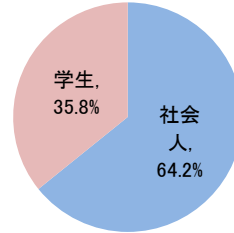

ITパスポート試験 試験結果

〔平成28年 7月度〕

■社会人/学生

	応募者		受験者 人数	合格者	
	人数	構成比		人数	合格率
社会人	3,881	54.3%	3,409	1,954	57.3%
学生	3,270	45.7%	3,053	1,081	35.4%
合計	7,151		6,462	3,035	47.0%

応募者構成比

〔累計（平成28年4月～平成28年7月）〕

■社会人/学生

	応募者		受験者 人数	合格者	
	人数	構成比		人数	合格率
社会人	15,539	64.2%	13,901	7,880	56.7%
学生	8,653	35.8%	8,063	2,940	36.5%
合計	24,192		21,964	10,820	49.3%

応募者構成比

■社会人内訳

	応募者		受験者 人数	合格者	
	人数	構成比		人数	合格率
IT系	1,749	45.1%	1,563	881	56.4%
非IT系	2,132	54.9%	1,846	1,073	58.1%

■学生内訳

	応募者		受験者 人数	合格者	
	人数	構成比		人数	合格率
大学院	43	1.3%	39	29	74.4%
大学	815	24.9%	723	335	46.3%
短大	41	1.3%	40	10	25.0%
高専	49	1.5%	47	15	31.9%
専門学校	606	18.5%	560	238	42.5%
高校	1,655	50.6%	1,590	424	26.7%
小・中学校	6	0.2%	6	2	33.3%
その他	55	1.7%	48	28	58.3%