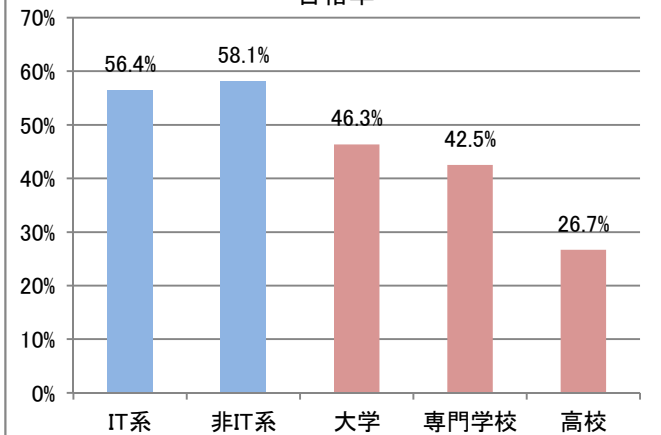

ITパスポート試験 試験結果

〔平成28年 7月度〕

■社会人/学生

	応募者		受験者 人数	合格者	
	人数	構成比		人数	合格率
社会人	3,881	54.3%	3,409	1,954	57.3%
学生	3,270	45.7%	3,053	1,081	35.4%
合計	7,151		6,462	3,035	47.0%

〔累計（平成28年4月～平成28年7月）〕

■社会人/学生

	応募者		受験者 人数	合格者	
	人数	構成比		人数	合格率
社会人	15,539	64.2%	13,901	7,880	56.7%
学生	8,653	35.8%	8,063	2,940	36.5%
合計	24,192		21,964	10,820	49.3%

■社会人内訳

	応募者		受験者 人数	合格者	
	人数	構成比		人数	合格率
IT系	1,749	45.1%	1,563	881	56.4%
非IT系	2,132	54.9%	1,846	1,073	58.1%

■学生内訳

	応募者		受験者 人数	合格者	
	人数	構成比		人数	合格率
大学院	43	1.3%	39	29	74.4%
大学	815	24.9%	723	335	46.3%
短大	41	1.3%	40	10	25.0%
高専	49	1.5%	47	15	31.9%
専門学校	606	18.5%	560	238	42.5%
高校	1,655	50.6%	1,590	424	26.7%
小・中学校	6	0.2%	6	2	33.3%
その他	55	1.7%	48	28	58.3%

■社会人内訳

	応募者		受験者 人数	合格者	
	人数	構成比		人数	合格率
IT系	7,536	48.5%	6,813	3,651	53.6%
非IT系	8,003	51.5%	7,088	4,229	59.7%

■学生内訳

	応募者		受験者 人数	合格者	
	人数	構成比		人数	合格率
大学院	154	1.8%	136	100	73.5%
大学	2,503	28.9%	2,219	1,044	47.0%
短大	113	1.3%	107	33	30.8%
高専	172	2.0%	164	55	33.5%
専門学校	1,605	18.5%	1,499	525	35.0%
高校	3,928	45.4%	3,776	1,102	29.2%
小・中学校	16	0.2%	16	4	25.0%
その他	162	1.9%	146	77	52.7%

合格率