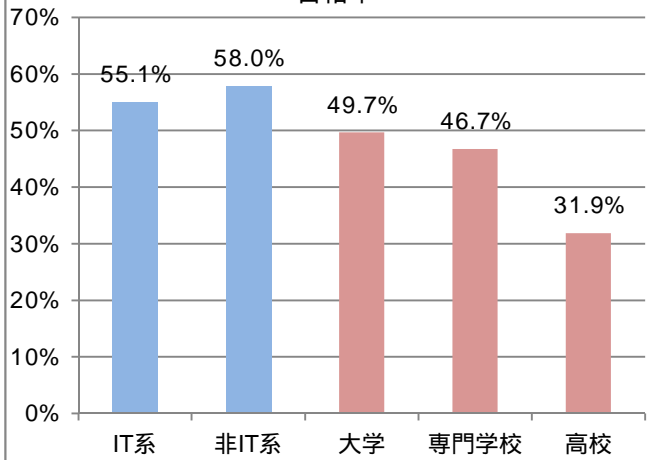

社会人内訳

	応募者		受験者	合格者	
	人数	構成比	人数	人数	合格率
IT系	2,077	47.7%	1,894	1,043	55.1%
非IT系	2,274	52.3%	2,025	1,174	58.0%

社会人内訳

	応募者		受験者	合格者	
	人数	構成比	人数	人数	合格率
IT系	5,787	49.6%	5,250	2,770	52.8%
非IT系	5,871	50.4%	5,242	3,156	60.2%

学生内訳

	応募者		受験者	合格者	
	人数	構成比	人数	人数	合格率
大学院	42	2.3%	33	26	78.8%
大学	587	32.1%	509	253	49.7%
短大	29	1.6%	27	9	33.3%
高専	28	1.5%	28	7	25.0%
専門学校	257	14.0%	246	115	46.7%
高校	844	46.1%	810	258	31.9%
小・中学校	2	0.1%	2	1	50.0%
その他	42	2.3%	39	16	41.0%

学生内訳

	応募者		受験者	合格者	
	人数	構成比	人数	人数	合格率
大学院	111	2.1%	97	71	73.2%
大学	1,688	31.4%	1,496	709	47.4%
短大	72	1.3%	67	23	34.3%
高専	123	2.3%	117	40	34.2%
専門学校	999	18.6%	939	287	30.6%
高校	2,273	42.2%	2,186	678	31.0%
小・中学校	10	0.2%	10	2	20.0%
その他	107	2.0%	98	49	50.0%

合格率