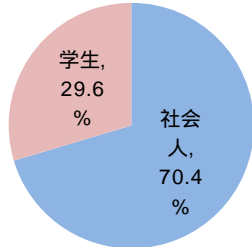

ITパスポート試験 試験結果

〔平成28年6月度〕

社会人/学生

	応募者		受験者	合格者	
	人数	構成比	人数	人数	合格率
社会人	4,351	70.4%	3,919	2,217	56.6%
学生	1,831	29.6%	1,694	685	40.4%
合計	6,182		5,613	2,902	51.7%

応募者構成比

〔累計(平成28年4月～平成28年6月)〕

社会人/学生

	応募者		受験者	合格者	
	人数	構成比	人数	人数	合格率
社会人	11,658	68.4%	10,492	5,926	56.5%
学生	5,383	31.6%	5,010	1,859	37.1%
合計	17,041		15,502	7,785	50.2%

応募者構成比

社会人内訳

	応募者		受験者	合格者	
	人数	構成比	人数	人数	合格率
IT系	2,077	47.7%	1,894	1,043	55.1%
非IT系	2,274	52.3%	2,025	1,174	58.0%

社会人内訳

	応募者		受験者	合格者	
	人数	構成比	人数	人数	合格率
IT系	5,787	49.6%	5,250	2,770	52.8%
非IT系	5,871	50.4%	5,242	3,156	60.2%

学生内訳

	応募者		受験者	合格者	
	人数	構成比	人数	人数	合格率
大学院	42	2.3%	33	26	78.8%
大学	587	32.1%	509	253	49.7%
短大	29	1.6%	27	9	33.3%
高専	28	1.5%	28	7	25.0%
専門学校	257	14.0%	246	115	46.7%
高校	844	46.1%	810	258	31.9%
小・中学校	2	0.1%	2	1	50.0%
その他	42	2.3%	39	16	41.0%