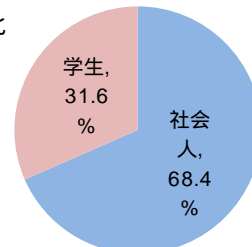

ITパスポート試験 試験結果

〔平成28年6月度〕

社会人/学生

	応募者		受験者	合格者	
	人数	構成比	人数	人数	合格率
社会人	4,351	70.4%	3,919	2,217	56.6%
学生	1,831	29.6%	1,694	685	40.4%
合計	6,182		5,613	2,902	51.7%

応募者構成比

〔累計(平成28年4月～平成28年6月)〕

社会人/学生

	応募者		受験者	合格者	
	人数	構成比	人数	人数	合格率
社会人	11,658	68.4%	10,492	5,926	56.5%
学生	5,383	31.6%	5,010	1,859	37.1%
合計	17,041		15,502	7,785	50.2%

応募者構成比

社会人内訳

	応募者		受験者	合格者	
	人数	構成比	人数	人数	合格率
IT系	2,077	47.7%	1,894	1,043	55.1%
非IT系	2,274	52.3%	2,025	1,174	58.0%

社会人内訳

	応募者		受験者	合格者	
	人数	構成比	人数	人数	合格率
IT系	5,787	49.6%	5,250	2,770	52.8%
非IT系	5,871	50.4%	5,242	3,156	60.2%

学生内訳

	応募者		受験者	合格者	
	人数	構成比	人数	人数	合格率
大学院	42	2.3%	33	26	78.8%
大学	587	32.1%	509	253	49.7%
短大	29	1.6%	27	9	33.3%
高専	28	1.5%	28	7	25.0%
専門学校	257	14.0%	246	115	46.7%
高校	844	46.1%	810	258	31.9%
小・中学校	2	0.1%	2	1	50.0%
その他	42	2.3%	39	16	41.0%