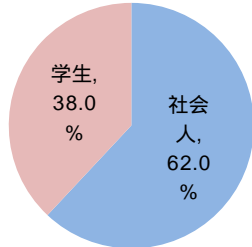

ITパスポート試験 試験結果

〔平成28年 4月度〕

社会人/学生

	応募者		受験者 人数	合格者	
	人数	構成比		人数	合格率
社会人	3,447	62.0%	3,082	1,723	55.9%
学生	2,114	38.0%	1,965	654	33.3%
合計	5,561		5,047	2,377	47.1%

応募者構成比

〔累計(平成28年4月~平成28年4月)〕

4月度の累計は、左に同じです

社会人/学生

	応募者		受験者 人数	合格者	
	人数	構成比		人数	合格率
社会人					
学生					
合計					

応募者構成比

社会人内訳

	応募者		受験者 人数	合格者	
	人数	構成比		人数	合格率
IT系	1,682	48.8%	1,518	736	48.5%
非IT系	1,765	51.2%	1,564	987	63.1%

社会人内訳

	応募者		受験者 人数	合格者	
	人数	構成比		人数	合格率
IT系					
非IT系					