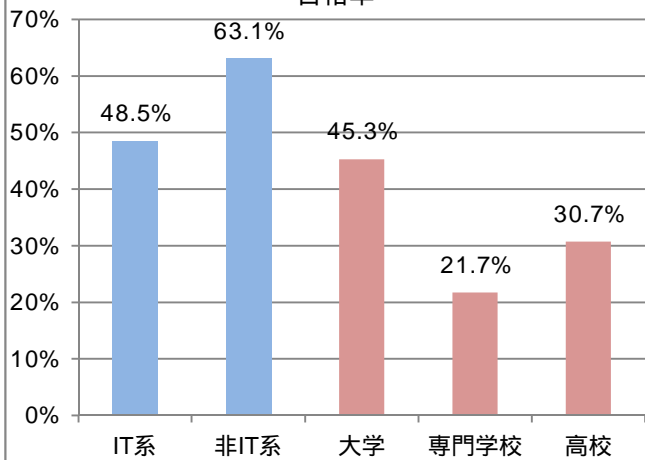

〔累計(平成28年4月~平成28年4月)〕

4月度の累計は、左に同じです

社会人/学生

	応募者		受験者 人数	合格者	
	人数	構成比		人数	合格率
社会人					
学生					
合計					

応募者構成比

社会人内訳

	応募者		受験者 人数	合格者	
	人数	構成比		人数	合格率
IT系	1,682	48.8%	1,518	736	48.5%
非IT系	1,765	51.2%	1,564	987	63.1%

社会人内訳

	応募者		受験者 人数	合格者	
	人数	構成比		人数	合格率
IT系					
非IT系					

学生内訳

	応募者		受験者 人数	合格者	
	人数	構成比		人数	合格率
大学院	36	1.7%	32	21	65.6%
大学	612	28.9%	548	248	45.3%
短大	23	1.1%	21	5	23.8%
高専	56	2.6%	52	19	36.5%
専門学校	563	26.6%	525	114	21.7%
高校	791	37.4%	758	233	30.7%
小・中学校	2	0.1%	2	0	0.0%
その他	31	1.5%	27	14	51.9%

学生内訳

	応募者		受験者 人数	合格者	
	人数	構成比		人数	合格率
大学院					
大学					
短大					
高専					
専門学校					
高校					
小・中学校					
その他					

合格率