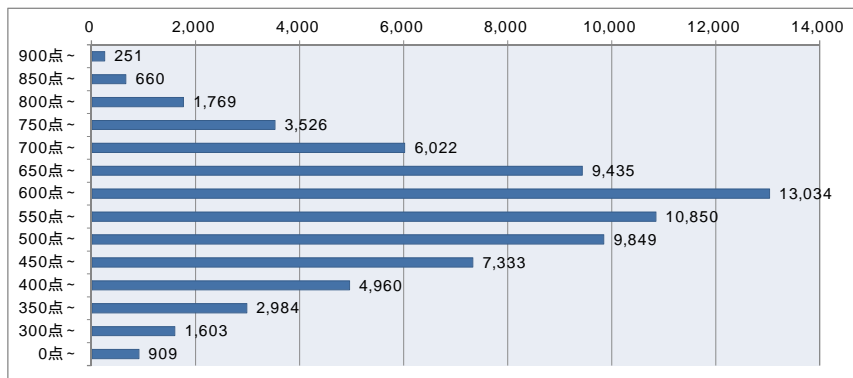

ITパスポート試験 評価点(総合)分布 ・ 偏差値 (平成27年4月度 ~ 平成28年3月度)

全体 (73,185名)

評価点	人数	上位から	偏差値
900点~	251名	0.3%	76 ~ 84
850点~	660名	1.2%	72 ~ 76
800点~	1,769名	3.7%	68 ~ 72
750点~	3,526名	8.5%	64 ~ 68
700点~	6,022名	16.7%	60 ~ 64
650点~	9,435名	29.6%	56 ~ 60
600点~	13,034名	47.4%	52 ~ 56
550点~	10,850名	62.2%	48 ~ 52
500点~	9,849名	75.7%	44 ~ 48
450点~	7,333名	85.7%	39 ~ 44
400点~	4,960名	92.5%	35 ~ 39
350点~	2,984名	96.6%	31 ~ 35
300点~	1,603名	98.8%	27 ~ 31
0点~	909名	100.0%	3 ~ 27

社会人 (40,282名)

評価点	人数	上位から	偏差値
900点~	222名	0.6%	75 ~ 83
850点~	582名	2.0%	71 ~ 75
800点~	1,467名	5.6%	66 ~ 71
750点~	2,776名	12.5%	62 ~ 66
700点~	4,358名	23.3%	58 ~ 62
650点~	6,029名	38.3%	53 ~ 58
600点~	7,537名	57.0%	49 ~ 53
550点~	5,822名	71.5%	45 ~ 49
500点~	4,915名	83.7%	41 ~ 45
450点~	3,319名	91.9%	36 ~ 41
400点~	1,857名	96.5%	32 ~ 36
350点~	875名	98.7%	28 ~ 32
300点~	381名	99.6%	23 ~ 28
0点~	142名	100.0%	-2 ~ 23