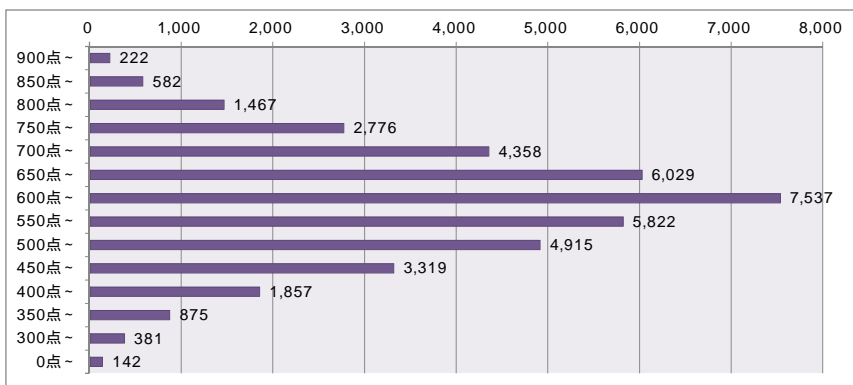

ITパスポート試験 評価点(総合)分布 ・ 偏差値 (平成27年4月度 ~ 平成28年3月度)

全体 (73,185名)

評価点	人数	上位から	偏差値
900点~	251名	0.3%	76 ~ 84
850点~	660名	1.2%	72 ~ 76
800点~	1,769名	3.7%	68 ~ 72
750点~	3,526名	8.5%	64 ~ 68
700点~	6,022名	16.7%	60 ~ 64
650点~	9,435名	29.6%	56 ~ 60
600点~	13,034名	47.4%	52 ~ 56
550点~	10,850名	62.2%	48 ~ 52
500点~	9,849名	75.7%	44 ~ 48
450点~	7,333名	85.7%	39 ~ 44
400点~	4,960名	92.5%	35 ~ 39
350点~	2,984名	96.6%	31 ~ 35
300点~	1,603名	98.8%	27 ~ 31
0点~	909名	100.0%	3 ~ 27

社会人 (40,282名)

評価点	人数	上位から	偏差値
900点~	222名	0.6%	75 ~ 83
850点~	582名	2.0%	71 ~ 75
800点~	1,467名	5.6%	66 ~ 71
750点~	2,776名	12.5%	62 ~ 66
700点~	4,358名	23.3%	58 ~ 62
650点~	6,029名	38.3%	53 ~ 58
600点~	7,537名	57.0%	49 ~ 53
550点~	5,822名	71.5%	45 ~ 49
500点~	4,915名	83.7%	41 ~ 45
450点~	3,319名	91.9%	36 ~ 41
400点~	1,857名	96.5%	32 ~ 36
350点~	875名	98.7%	28 ~ 32
300点~	381名	99.6%	23 ~ 28
0点~	142名	100.0%	-2 ~ 23