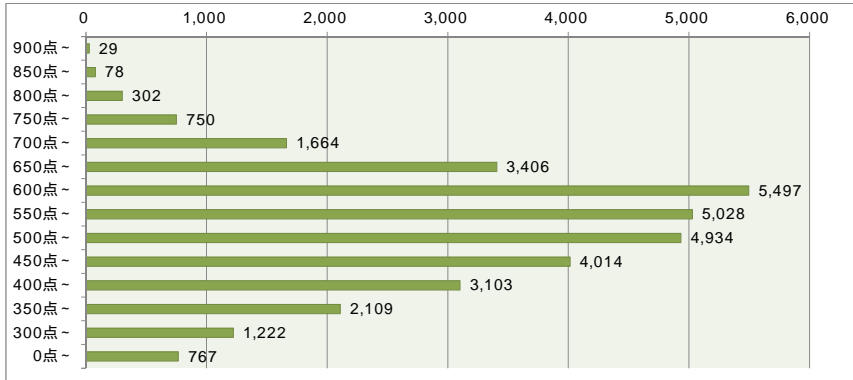

学生 (32,903名)

評価点	人数	上位から	偏差値
900点~	29名	0.1%	80 ~ 89
850点~	78名	0.3%	76 ~ 80
800点~	302名	1.2%	72 ~ 76
750点~	750名	3.5%	68 ~ 72
700点~	1,664名	8.6%	63 ~ 68
650点~	3,406名	18.9%	59 ~ 63
600点~	5,497名	35.6%	55 ~ 59
550点~	5,028名	50.9%	51 ~ 55
500点~	4,934名	65.9%	47 ~ 51
450点~	4,014名	78.1%	42 ~ 47
400点~	3,103名	87.5%	38 ~ 42
350点~	2,109名	94.0%	34 ~ 38
300点~	1,222名	97.7%	30 ~ 34
0点~	767名	100.0%	5 ~ 30