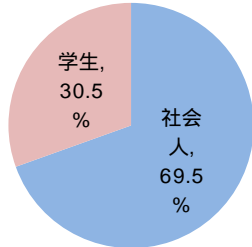

ITパスポート試験 試験結果

平成27年 9月度

社会人/学生

	応募者		受験者		合格者	
	人数	構成比	人数	人数	人数	合格率
社会人	4,695	69.5%	4,137	2,268	54.8%	
学生	2,057	30.5%	1,883	737	39.1%	
合計	6,752		6,020	3,005	49.9%	

応募者構成比

累計 (平成27年4月~平成27年9月)

社会人/学生

	応募者		受験者		合格者	
	人数	構成比	人数	人数	人数	合格率
社会人	22,458	62.9%	19,910	11,402	57.3%	
学生	13,238	37.1%	12,249	4,447	36.3%	
合計	35,696		32,159	15,849	49.3%	

応募者構成比

社会人内訳

	応募者		受験者		合格者	
	人数	構成比	人数	人数	人数	合格率
IT系	2,195	46.8%	1,937	1,021	52.7%	
非IT系	2,500	53.2%	2,200	1,247	56.7%	

社会人内訳

	応募者		受験者		合格者	
	人数	構成比	人数	人数	人数	合格率
IT系	10,983	48.9%	9,829	5,331	54.2%	
非IT系	11,475	51.1%	10,081	6,071	60.2%	