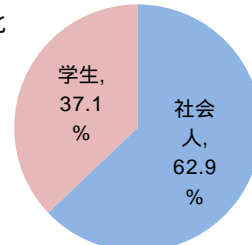

ITパスポート試験 試験結果

平成27年 9月度

社会人/学生

	応募者		受験者		合格者	
	人数	構成比	人数	人数	人数	合格率
社会人	4,695	69.5%	4,137	2,268	54.8%	
学生	2,057	30.5%	1,883	737	39.1%	
合計	6,752		6,020	3,005	49.9%	

応募者構成比

累計 (平成27年4月~平成27年9月)

社会人/学生

	応募者		受験者		合格者	
	人数	構成比	人数	人数	人数	合格率
社会人	22,458	62.9%	19,910	11,402	57.3%	
学生	13,238	37.1%	12,249	4,447	36.3%	
合計	35,696		32,159	15,849	49.3%	

応募者構成比

社会人内訳

	応募者		受験者		合格者	
	人数	構成比	人数	人数	人数	合格率
IT系	2,195	46.8%	1,937	1,021	52.7%	
非IT系	2,500	53.2%	2,200	1,247	56.7%	

社会人内訳

	応募者		受験者		合格者	
	人数	構成比	人数	人数	人数	合格率
IT系	10,983	48.9%	9,829	5,331	54.2%	
非IT系	11,475	51.1%	10,081	6,071	60.2%	

学生内訳

	応募者		受験者		合格者	
	人数	構成比	人数	人数	人数	合格率
大学院	38	1.8%	33	18	54.5%	
大学	973	47.3%	855	393	46.0%	
短大	37	1.8%	36	5	13.9%	
高専	50	2.4%	47	17	36.2%	
専門学校	437	21.2%	413	147	35.6%	
高校	486	23.6%	464	147	31.7%	
小中学校	4	0.2%	4	2	50.0%	
その他	32	1.6%	31	8	25.8%	