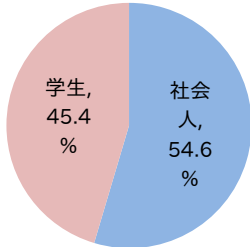

ITパスポート試験 試験結果

〔平成27年 8月度〕

■社会人/学生

	応募者		受験者 人数	合格者	
	人数	構成比		人数	合格率
社会人	3,817	54.6%	3,368	1,909	56.7%
学生	3,170	45.4%	2,965	1,034	34.9%
合計	6,987		6,333	2,943	46.5%

応募者構成比

〔累計(平成27年4月～平成27年8月)〕

■社会人/学生

	応募者		受験者 人数	合格者	
	人数	構成比		人数	合格率
社会人	17,763	61.4%	15,773	9,134	57.9%
学生	11,181	38.6%	10,366	3,710	35.8%
合計	28,944		26,139	12,844	49.1%

応募者構成比

■社会人内訳

	応募者		受験者 人数	合格者	
	人数	構成比		人数	合格率
IT系	1,769	46.3%	1,572	844	53.7%
非IT系	2,048	53.7%	1,796	1,065	59.3%

■学生内訳

	応募者		受験者 人数	合格者	
	人数	構成比		人数	合格率
大学院	40	1.3%	35	22	62.9%
大学	891	28.1%	797	351	44.0%
短大	25	0.8%	25	4	16.0%
高専	67	2.1%	61	24	39.3%
専門学校	791	25.0%	749	280	37.4%
高校	1,283	40.5%	1,230	319	25.9%
小・中学校	6	0.2%	6	4	66.7%
その他	67	2.1%	62	30	48.4%