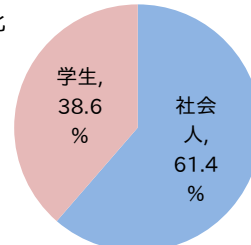

ITパスポート試験 試験結果

〔平成27年 8月度〕

■社会人/学生

	応募者		受験者 人数	合格者	
	人数	構成比		人数	合格率
社会人	3,817	54.6%	3,368	1,909	56.7%
学生	3,170	45.4%	2,965	1,034	34.9%
合計	6,987		6,333	2,943	46.5%

応募者構成比

〔累計(平成27年4月～平成27年8月)〕

■社会人/学生

	応募者		受験者 人数	合格者	
	人数	構成比		人数	合格率
社会人	17,763	61.4%	15,773	9,134	57.9%
学生	11,181	38.6%	10,366	3,710	35.8%
合計	28,944		26,139	12,844	49.1%

応募者構成比

■社会人内訳

	応募者		受験者 人数	合格者	
	人数	構成比		人数	合格率
IT系	1,769	46.3%	1,572	844	53.7%
非IT系	2,048	53.7%	1,796	1,065	59.3%

■学生内訳

	応募者		受験者 人数	合格者	
	人数	構成比		人数	合格率
大学院	40	1.3%	35	22	62.9%
大学	891	28.1%	797	351	44.0%
短大	25	0.8%	25	4	16.0%
高専	67	2.1%	61	24	39.3%
専門学校	791	25.0%	749	280	37.4%
高校	1,283	40.5%	1,230	319	25.9%
小・中学校	6	0.2%	6	4	66.7%
その他	67	2.1%	62	30	48.4%