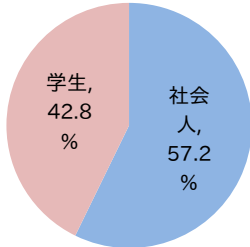

ITパスポート試験 試験結果

〔平成27年 7月度〕

■社会人/学生

	応募者		受験者	合格者	
	人数	構成比	人数	人数	合格率
社会人	3,292	57.2%	2,933	1,743	59.4%
学生	2,460	42.8%	2,304	794	34.5%
合計	5,752		5,237	2,537	48.4%

応募者構成比

〔累計(平成27年4月～平成27年7月)〕

■社会人/学生

	応募者		受験者	合格者	
	人数	構成比	人数	人数	合格率
社会人	13,946	63.5%	12,405	7,225	58.2%
学生	8,011	36.5%	7,401	2,676	36.2%
合計	21,957		19,806	9,901	50.0%

応募者構成比

■社会人内訳

	応募者		受験者	合格者	
	人数	構成比	人数	人数	合格率
IT系	1,522	46.2%	1,371	791	57.7%
非IT系	1,770	53.8%	1,562	952	60.9%

■学生内訳

	応募者		受験者	合格者	
	人数	構成比	人数	人数	合格率
大学院	42	1.7%	38	26	68.4%
大学	664	27.0%	587	271	46.2%
短大	17	0.7%	16	5	31.3%
高専	34	1.4%	32	13	40.6%
専門学校	511	20.8%	477	183	38.4%
高校	1,150	46.7%	1,112	279	25.1%
小・中学校	4	0.2%	4	2	50.0%
その他	38	1.5%	38	15	39.5%