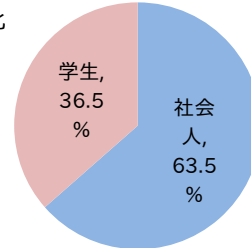

ITパスポート試験 試験結果

〔平成27年 7月度〕

■社会人/学生

	応募者		受験者	合格者	
	人数	構成比	人数	人数	合格率
社会人	3,292	57.2%	2,933	1,743	59.4%
学生	2,460	42.8%	2,304	794	34.5%
合計	5,752		5,237	2,537	48.4%

応募者構成比

〔累計(平成27年4月～平成27年7月)〕

■社会人/学生

	応募者		受験者	合格者	
	人数	構成比	人数	人数	合格率
社会人	13,946	63.5%	12,405	7,225	58.2%
学生	8,011	36.5%	7,401	2,676	36.2%
合計	21,957		19,806	9,901	50.0%

応募者構成比

■社会人内訳

	応募者		受験者	合格者	
	人数	構成比	人数	人数	合格率
IT系	1,522	46.2%	1,371	791	57.7%
非IT系	1,770	53.8%	1,562	952	60.9%

■学生内訳

	応募者		受験者	合格者	
	人数	構成比	人数	人数	合格率
大学院	42	1.7%	38	26	68.4%
大学	664	27.0%	587	271	46.2%
短大	17	0.7%	16	5	31.3%
高専	34	1.4%	32	13	40.6%
専門学校	511	20.8%	477	183	38.4%
高校	1,150	46.7%	1,112	279	25.1%
小・中学校	4	0.2%	4	2	50.0%
その他	38	1.5%	38	15	39.5%