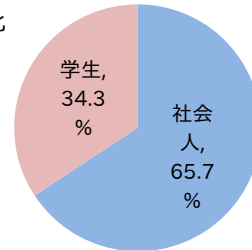

ITパスポート試験 試験結果

〔平成27年 6月度〕

■社会人/学生

	応募者		受験者	合格者	
	人数	構成比	人数	人数	合格率
社会人	3,940	68.8%	3,555	2,057	57.9%
学生	1,787	31.2%	1,654	671	40.6%
合計	5,727		5,209	2,728	52.4%

応募者構成比

〔累計(平成27年4月～平成27年6月)〕

■社会人/学生

	応募者		受験者	合格者	
	人数	構成比	人数	人数	合格率
社会人	10,654	65.7%	9,472	5,482	57.9%
学生	5,551	34.3%	5,097	1,882	36.9%
合計	16,205		14,569	7,364	50.5%

応募者構成比

■社会人内訳

	応募者		受験者	合格者	
	人数	構成比	人数	人数	合格率
IT系	1,916	48.6%	1,750	947	54.1%
非IT系	2,024	51.4%	1,805	1,110	61.5%

■学生内訳

	応募者		受験者	合格者	
	人数	構成比	人数	人数	合格率
大学院	38	2.1%	31	20	64.5%
大学	621	34.8%	533	247	46.3%
短大	16	0.9%	15	8	53.3%
高専	21	1.2%	19	10	52.6%
専門学校	237	13.3%	226	101	44.7%
高校	815	45.6%	797	271	34.0%
小・中学校	3	0.2%	3	1	33.3%
その他	36	2.0%	30	13	43.3%