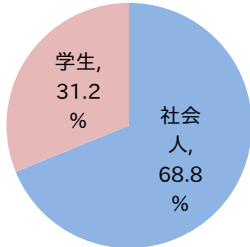

ITパスポート試験 試験結果

〔平成27年 6月度〕

■社会人/学生

	応募者		受験者	合格者	
	人数	構成比	人数	人数	合格率
社会人	3,940	68.8%	3,555	2,057	57.9%
学生	1,787	31.2%	1,654	671	40.6%
合計	5,727		5,209	2,728	52.4%

応募者構成比

〔累計(平成27年4月～平成27年6月)〕

■社会人/学生

	応募者		受験者	合格者	
	人数	構成比	人数	人数	合格率
社会人	10,654	65.7%	9,472	5,482	57.9%
学生	5,551	34.3%	5,097	1,882	36.9%
合計	16,205		14,569	7,364	50.5%

応募者構成比

■社会人内訳

	応募者		受験者	合格者	
	人数	構成比	人数	人数	合格率
IT系	1,916	48.6%	1,750	947	54.1%
非IT系	2,024	51.4%	1,805	1,110	61.5%

■学生内訳

	応募者		受験者	合格者	
	人数	構成比	人数	人数	合格率
大学院	38	2.1%	31	20	64.5%
大学	621	34.8%	533	247	46.3%
短大	16	0.9%	15	8	53.3%
高専	21	1.2%	19	10	52.6%
専門学校	237	13.3%	226	101	44.7%
高校	815	45.6%	797	271	34.0%
小・中学校	3	0.2%	3	1	33.3%
その他	36	2.0%	30	13	43.3%