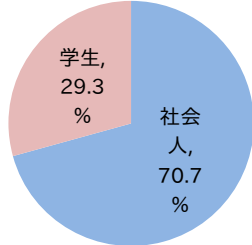

ITパスポート試験 試験結果

〔平成27年 5月度〕

■社会人/学生

	応募者		受験者	合格者	
	人数	構成比	人数	人数	合格率
社会人	3,556	70.7%	3,153	1,856	58.9%
学生	1,472	29.3%	1,349	517	38.3%
合計	5,028		4,502	2,373	52.7%

応募者構成比

〔累計(平成27年4月～平成27年5月)〕

■社会人/学生

	応募者		受験者	合格者	
	人数	構成比	人数	人数	合格率
社会人	6,714	64.1%	5,917	3,425	57.9%
学生	3,764	35.9%	3,443	1,211	35.2%
合計	10,478		9,360	4,636	49.5%

応募者構成比

■社会人内訳

	応募者		受験者	合格者	
	人数	構成比	人数	人数	合格率
IT系	2,008	56.5%	1,813	1,000	55.2%
非IT系	1,548	43.5%	1,340	856	63.9%

■学生内訳

	応募者		受験者	合格者	
	人数	構成比	人数	人数	合格率
大学院	22	1.5%	20	15	75.0%
大学	478	32.5%	413	213	51.6%
短大	8	0.5%	7	4	57.1%
高専	52	3.5%	50	24	48.0%
専門学校	201	13.7%	176	66	37.5%
高校	677	46.0%	654	181	27.7%
小・中学校	4	0.3%	4	3	75.0%
その他	30	2.0%	25	11	44.0%