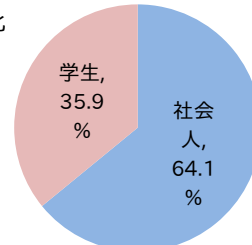

ITパスポート試験 試験結果

〔平成27年 5月度〕

■社会人/学生

	応募者		受験者	合格者	
	人数	構成比	人数	人数	合格率
社会人	3,556	70.7%	3,153	1,856	58.9%
学生	1,472	29.3%	1,349	517	38.3%
合計	5,028		4,502	2,373	52.7%

応募者構成比

〔累計(平成27年4月～平成27年5月)〕

■社会人/学生

	応募者		受験者	合格者	
	人数	構成比	人数	人数	合格率
社会人	6,714	64.1%	5,917	3,425	57.9%
学生	3,764	35.9%	3,443	1,211	35.2%
合計	10,478		9,360	4,636	49.5%

応募者構成比

■社会人内訳

	応募者		受験者	合格者	
	人数	構成比	人数	人数	合格率
IT系	2,008	56.5%	1,813	1,000	55.2%
非IT系	1,548	43.5%	1,340	856	63.9%

■学生内訳

	応募者		受験者	合格者	
	人数	構成比	人数	人数	合格率
大学院	22	1.5%	20	15	75.0%
大学	478	32.5%	413	213	51.6%
短大	8	0.5%	7	4	57.1%
高専	52	3.5%	50	24	48.0%
専門学校	201	13.7%	176	66	37.5%
高校	677	46.0%	654	181	27.7%
小・中学校	4	0.3%	4	3	75.0%
その他	30	2.0%	25	11	44.0%