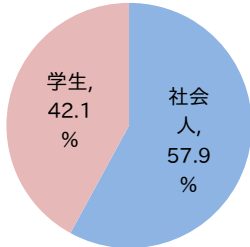

ITパスポート試験 試験結果

〔平成27年 4月度〕

■社会人/学生

	応募者		受験者	合格者	
	人数	構成比	人数	人数	合格率
社会人	3,158	57.9%	2,764	1,569	56.8%
学生	2,292	42.1%	2,094	694	33.1%
合計	5,450		4,858	2,263	46.6%

応募者構成比

〔累計(平成27年4月～平成27年4月)〕

※4月度の累計は、左に同じです

■社会人/学生

	応募者		受験者	合格者	
	人数	構成比	人数	人数	合格率
社会人					
学生					
合計					

応募者構成比

■社会人内訳

	応募者		受験者	合格者	
	人数	構成比	人数	人数	合格率
IT系	1,573	49.8%	1,386	728	52.5%
非IT系	1,585	50.2%	1,378	841	61.0%

■学生内訳

	応募者		受験者	合格者	
	人数	構成比	人数	人数	合格率
大学院	57	2.5%	45	32	71.1%
大学	645	28.1%	544	258	47.4%
短大	24	1.0%	22	3	13.6%
高専	57	2.5%	50	18	36.0%
専門学校	533	23.3%	501	105	21.0%
高校	906	39.5%	867	245	28.3%
小・中学校	5	0.2%	5	1	20.0%
その他	65	2.8%	60	32	53.3%