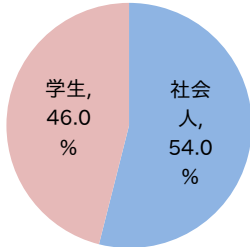

ITパスポート試験 試験結果

〔平成27年 3月度〕

■社会人/学生

	応募者		受験者	合格者	
	人数	構成比	人数	人数	合格率
社会人	6,448	54.0%	5,650	2,845	50.4%
学生	5,500	46.0%	5,123	1,862	36.3%
合計	11,948		10,773	4,707	43.7%

応募者構成比

〔累計(平成26年4月～平成27年3月)〕

■社会人/学生

	応募者		受験者	合格者	
	人数	構成比	人数	人数	合格率
社会人	45,169	57.4%	40,218	23,031	57.3%
学生	33,551	42.6%	31,246	11,184	35.8%
合計	78,720		71,464	34,215	47.9%

応募者構成比

■社会人内訳

	応募者		受験者	合格者	
	人数	構成比	人数	人数	合格率
IT系	2,661	41.3%	2,351	1,123	47.8%
非IT系	3,787	58.7%	3,299	1,722	52.2%

■学生内訳

	応募者		受験者	合格者	
	人数	構成比	人数	人数	合格率
大学院	195	3.5%	176	135	76.7%
大学	2,502	45.5%	2,245	1,077	48.0%
短大	73	1.3%	66	12	18.2%
高専	148	2.7%	145	60	41.4%
専門学校	530	9.6%	495	144	29.1%
高校	1,961	35.7%	1,912	407	21.3%
小・中学校	13	0.2%	12	3	25.0%
その他	78	1.4%	72	24	33.3%