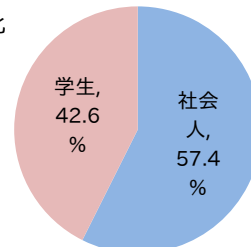

ITパスポート試験 試験結果

〔平成27年 3月度〕

■社会人/学生

	応募者		受験者	合格者	
	人数	構成比	人数	人数	合格率
社会人	6,448	54.0%	5,650	2,845	50.4%
学生	5,500	46.0%	5,123	1,862	36.3%
合計	11,948		10,773	4,707	43.7%

応募者構成比

〔累計(平成26年4月～平成27年3月)〕

■社会人/学生

	応募者		受験者	合格者	
	人数	構成比	人数	人数	合格率
社会人	45,169	57.4%	40,218	23,031	57.3%
学生	33,551	42.6%	31,246	11,184	35.8%
合計	78,720		71,464	34,215	47.9%

応募者構成比

■社会人内訳

	応募者		受験者	合格者	
	人数	構成比	人数	人数	合格率
IT系	2,661	41.3%	2,351	1,123	47.8%
非IT系	3,787	58.7%	3,299	1,722	52.2%

■学生内訳

	応募者		受験者	合格者	
	人数	構成比	人数	人数	合格率
大学院	195	3.5%	176	135	76.7%
大学	2,502	45.5%	2,245	1,077	48.0%
短大	73	1.3%	66	12	18.2%
高専	148	2.7%	145	60	41.4%
専門学校	530	9.6%	495	144	29.1%
高校	1,961	35.7%	1,912	407	21.3%
小・中学校	13	0.2%	12	3	25.0%
その他	78	1.4%	72	24	33.3%