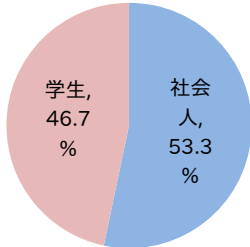

ITパスポート試験 試験結果

〔平成27年 2月度〕

■社会人/学生

	応募者		受験者	合格者	
	人数	構成比	人数	人数	合格率
社会人	4,186	53.3%	3,727	2,094	56.2%
学生	3,666	46.7%	3,409	1,286	37.7%
合計	7,852		7,136	3,380	47.4%

応募者構成比

〔累計(平成26年4月～平成27年2月)〕

■社会人/学生

	応募者		受験者	合格者	
	人数	構成比	人数	人数	合格率
社会人	38,721	58.0%	34,568	20,186	58.4%
学生	28,051	42.0%	26,123	9,322	35.7%
合計	66,772		60,691	29,508	48.6%

応募者構成比

■社会人内訳

	応募者		受験者	合格者	
	人数	構成比	人数	人数	合格率
IT系	1,656	39.6%	1,483	790	53.3%
非IT系	2,530	60.4%	2,244	1,304	58.1%

■学生内訳

	応募者		受験者	合格者	
	人数	構成比	人数	人数	合格率
大学院	123	3.4%	115	78	67.8%
大学	1,396	38.1%	1,261	674	53.4%
短大	67	1.8%	64	22	34.4%
高専	82	2.2%	79	26	32.9%
専門学校	733	20.0%	673	199	29.6%
高校	1,223	33.4%	1,181	269	22.8%
小・中学校	3	0.1%	3	2	66.7%
その他	39	1.1%	33	16	48.5%