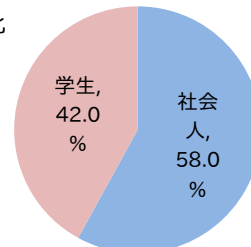

ITパスポート試験 試験結果

〔平成27年 2月度〕

■社会人/学生

	応募者		受験者	合格者	
	人数	構成比	人数	人数	合格率
社会人	4,186	53.3%	3,727	2,094	56.2%
学生	3,666	46.7%	3,409	1,286	37.7%
合計	7,852		7,136	3,380	47.4%

応募者構成比

〔累計(平成26年4月～平成27年2月)〕

■社会人/学生

	応募者		受験者	合格者	
	人数	構成比	人数	人数	合格率
社会人	38,721	58.0%	34,568	20,186	58.4%
学生	28,051	42.0%	26,123	9,322	35.7%
合計	66,772		60,691	29,508	48.6%

応募者構成比

■社会人内訳

	応募者		受験者	合格者	
	人数	構成比	人数	人数	合格率
IT系	1,656	39.6%	1,483	790	53.3%
非IT系	2,530	60.4%	2,244	1,304	58.1%

■学生内訳

	応募者		受験者	合格者	
	人数	構成比	人数	人数	合格率
大学院	123	3.4%	115	78	67.8%
大学	1,396	38.1%	1,261	674	53.4%
短大	67	1.8%	64	22	34.4%
高専	82	2.2%	79	26	32.9%
専門学校	733	20.0%	673	199	29.6%
高校	1,223	33.4%	1,181	269	22.8%
小・中学校	3	0.1%	3	2	66.7%
その他	39	1.1%	33	16	48.5%