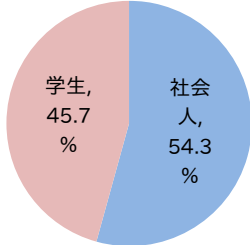

ITパスポート試験 試験結果

〔平成27年 1月度〕

■社会人/学生

	応募者		受験者 人数	合格者	
	人数	構成比		人数	合格率
社会人	3,289	54.3%	2,913	1,641	56.3%
学生	2,765	45.7%	2,526	970	38.4%
合計	6,054		5,439	2,611	48.0%

応募者構成比

〔累計(平成26年4月～平成27年1月)〕

■社会人/学生

	応募者		受験者 人数	合格者	
	人数	構成比		人数	合格率
社会人	34,535	58.6%	30,841	18,092	58.7%
学生	24,385	41.4%	22,714	8,036	35.4%
合計	58,920		53,555	26,128	48.8%

応募者構成比

■社会人内訳

	応募者		受験者 人数	合格者	
	人数	構成比		人数	合格率
IT系	1,337	40.7%	1,203	635	52.8%
非IT系	1,952	59.3%	1,710	1,006	58.8%

■学生内訳

	応募者		受験者 人数	合格者	
	人数	構成比		人数	合格率
大学院	91	3.3%	85	47	55.3%
大学	1,408	50.9%	1,249	579	46.4%
短大	34	1.2%	33	10	30.3%
高専	51	1.8%	48	20	41.7%
専門学校	450	16.3%	415	111	26.7%
高校	682	24.7%	652	178	27.3%
小・中学校	6	0.2%	6	3	50.0%
その他	43	1.6%	38	22	57.9%