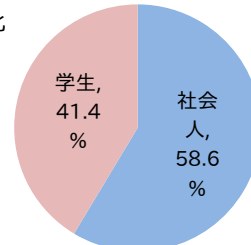

ITパスポート試験 試験結果

〔平成27年 1月度〕

■社会人/学生

	応募者		受験者 人数	合格者	
	人数	構成比		人数	合格率
社会人	3,289	54.3%	2,913	1,641	56.3%
学生	2,765	45.7%	2,526	970	38.4%
合計	6,054		5,439	2,611	48.0%

応募者構成比

〔累計(平成26年4月～平成27年1月)〕

■社会人/学生

	応募者		受験者 人数	合格者	
	人数	構成比		人数	合格率
社会人	34,535	58.6%	30,841	18,092	58.7%
学生	24,385	41.4%	22,714	8,036	35.4%
合計	58,920		53,555	26,128	48.8%

応募者構成比

■社会人内訳

	応募者		受験者 人数	合格者	
	人数	構成比		人数	合格率
IT系	1,337	40.7%	1,203	635	52.8%
非IT系	1,952	59.3%	1,710	1,006	58.8%

■学生内訳

	応募者		受験者 人数	合格者	
	人数	構成比		人数	合格率
大学院	91	3.3%	85	47	55.3%
大学	1,408	50.9%	1,249	579	46.4%
短大	34	1.2%	33	10	30.3%
高専	51	1.8%	48	20	41.7%
専門学校	450	16.3%	415	111	26.7%
高校	682	24.7%	652	178	27.3%
小・中学校	6	0.2%	6	3	50.0%
その他	43	1.6%	38	22	57.9%