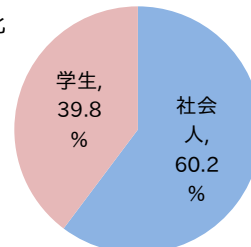

ITパスポート試験 試験結果

〔平成26年 10月度〕

■社会人/学生

	応募者		受験者	合格者	
	人数	構成比	人数	人数	合格率
社会人	3,031	49.9%	2,701	1,595	59.1%
学生	3,048	50.1%	2,895	991	34.2%
合計	6,079		5,596	2,586	46.2%

応募者構成比

〔累計(平成26年4月～平成26年10月)〕

■社会人/学生

	応募者		受験者	合格者	
	人数	構成比	人数	人数	合格率
社会人	24,084	60.2%	21,586	12,726	59.0%
学生	15,891	39.8%	14,892	5,248	35.2%
合計	39,975		36,478	17,974	49.3%

応募者構成比

■社会人内訳

	応募者		受験者	合格者	
	人数	構成比	人数	人数	合格率
IT系	1,465	48.3%	1,303	699	53.6%
非IT系	1,566	51.7%	1,398	896	64.1%

■学生内訳

	応募者		受験者	合格者	
	人数	構成比	人数	人数	合格率
大学院	48	1.6%	44	25	56.8%
大学	807	26.5%	728	320	44.0%
短大	34	1.1%	32	6	18.8%
高専	86	2.8%	84	43	51.2%
専門学校	1,404	46.1%	1,358	430	31.7%
高校	570	18.7%	557	122	21.9%
小・中学校	8	0.3%	8	2	25.0%
その他	91	3.0%	84	43	51.2%