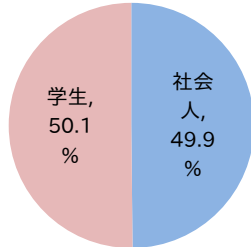

ITパスポート試験 試験結果

〔平成26年 10月度〕

■社会人/学生

	応募者		受験者	合格者	
	人数	構成比	人数	人数	合格率
社会人	3,031	49.9%	2,701	1,595	59.1%
学生	3,048	50.1%	2,895	991	34.2%
合計	6,079		5,596	2,586	46.2%

応募者構成比

〔累計(平成26年4月～平成26年10月)〕

■社会人/学生

	応募者		受験者	合格者	
	人数	構成比	人数	人数	合格率
社会人	24,084	60.2%	21,586	12,726	59.0%
学生	15,891	39.8%	14,892	5,248	35.2%
合計	39,975		36,478	17,974	49.3%

応募者構成比

■社会人内訳

	応募者		受験者	合格者	
	人数	構成比	人数	人数	合格率
IT系	1,465	48.3%	1,303	699	53.6%
非IT系	1,566	51.7%	1,398	896	64.1%

■学生内訳

	応募者		受験者	合格者	
	人数	構成比	人数	人数	合格率
大学院	48	1.6%	44	25	56.8%
大学	807	26.5%	728	320	44.0%
短大	34	1.1%	32	6	18.8%
高専	86	2.8%	84	43	51.2%
専門学校	1,404	46.1%	1,358	430	31.7%
高校	570	18.7%	557	122	21.9%
小・中学校	8	0.3%	8	2	25.0%
その他	91	3.0%	84	43	51.2%