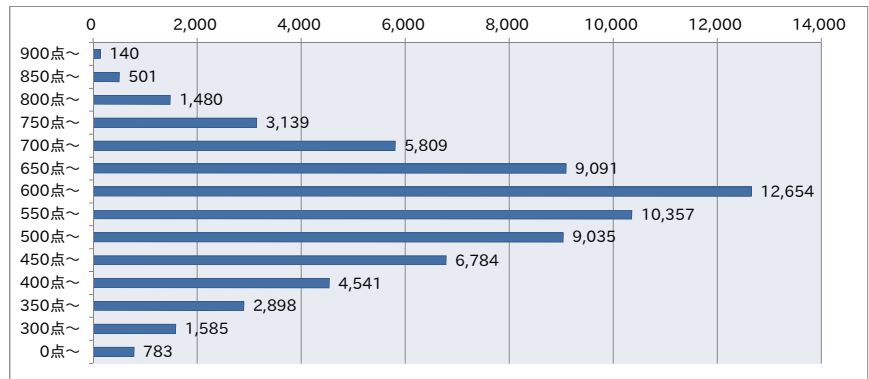

ITパスポート試験 評価点(総合)分布 ・ 偏差値 (平成25年 9月度 ~ 平成26年 8月度)

●全体 (68,797名)

評価点	人数	上位から	偏差値
900点～	140名	0.2%	77～85
850点～	501名	0.9%	73～77
800点～	1,480名	3.1%	68～73
750点～	3,139名	7.6%	64～68
700点～	5,809名	16.1%	60～64
650点～	9,091名	29.3%	56～60
600点～	12,654名	47.7%	52～56
550点～	10,357名	62.8%	48～52
500点～	9,035名	75.9%	44～48
450点～	6,784名	85.7%	39～44
400点～	4,541名	92.3%	35～39
350点～	2,898名	96.6%	31～35
300点～	1,585名	98.9%	27～31
0点～	783名	100.0%	2～27

●社会人 (37,762名)

評価点	人数	上位から	偏差値
900点～	126名	0.3%	76～85
850点～	445名	1.5%	71～76
800点～	1,249名	4.8%	67～71
750点～	2,513名	11.5%	62～67
700点～	4,334名	23.0%	58～62
650点～	5,976名	38.8%	53～58
600点～	7,462名	58.5%	49～53
550点～	5,508名	73.1%	44～49
500点～	4,467名	85.0%	40～44
450点～	2,918名	92.7%	36～40
400点～	1,566名	96.8%	31～36
350点～	762名	98.8%	27～31
300点～	310名	99.7%	22～27
0点～	126名	100.0%	-5～22