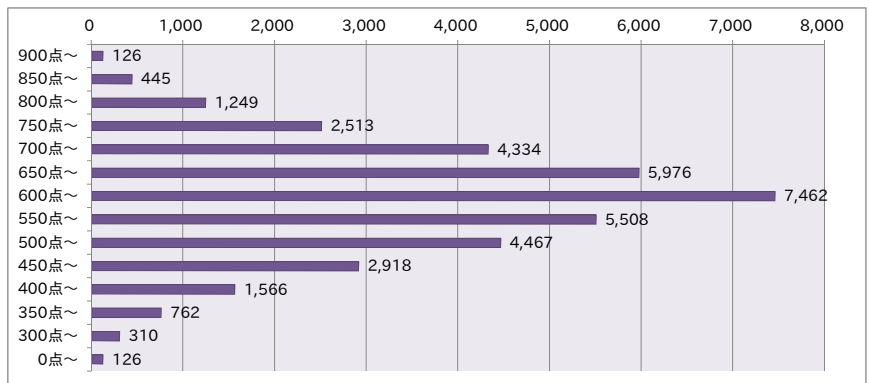

ITパスポート試験 評価点(総合)分布 ・ 偏差値 (平成25年 9月度 ~ 平成26年 8月度)

●全体 (68,797名)

評価点	人数	上位から	偏差値
900点～	140名	0.2%	77～85
850点～	501名	0.9%	73～77
800点～	1,480名	3.1%	68～73
750点～	3,139名	7.6%	64～68
700点～	5,809名	16.1%	60～64
650点～	9,091名	29.3%	56～60
600点～	12,654名	47.7%	52～56
550点～	10,357名	62.8%	48～52
500点～	9,035名	75.9%	44～48
450点～	6,784名	85.7%	39～44
400点～	4,541名	92.3%	35～39
350点～	2,898名	96.6%	31～35
300点～	1,585名	98.9%	27～31
0点～	783名	100.0%	2～27

●社会人 (37,762名)

評価点	人数	上位から	偏差値
900点～	126名	0.3%	76～85
850点～	445名	1.5%	71～76
800点～	1,249名	4.8%	67～71
750点～	2,513名	11.5%	62～67
700点～	4,334名	23.0%	58～62
650点～	5,976名	38.8%	53～58
600点～	7,462名	58.5%	49～53
550点～	5,508名	73.1%	44～49
500点～	4,467名	85.0%	40～44
450点～	2,918名	92.7%	36～40
400点～	1,566名	96.8%	31～36
350点～	762名	98.8%	27～31
300点～	310名	99.7%	22～27
0点～	126名	100.0%	-5～22