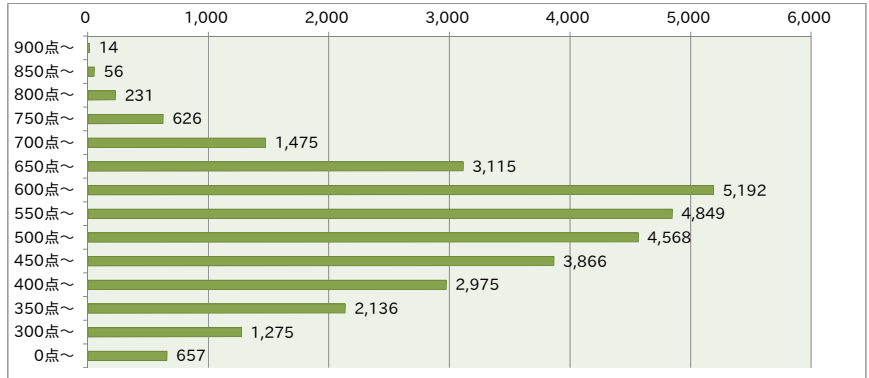

●学生 (31,035名)

評価点	人数	上位から	偏差値
900点～	14名	0.0%	81～89
850点～	56名	0.2%	77～81
800点～	231名	1.0%	72～77
750点～	626名	3.0%	68～72
700点～	1,475名	7.7%	64～68
650点～	3,115名	17.8%	60～64
600点～	5,192名	34.5%	55～60
550点～	4,849名	50.1%	51～55
500点～	4,568名	64.8%	47～51
450点～	3,866名	77.3%	43～47
400点～	2,975名	86.9%	38～43
350点～	2,136名	93.8%	34～38
300点～	1,275名	97.9%	30～34
0点～	657名	100.0%	4～30