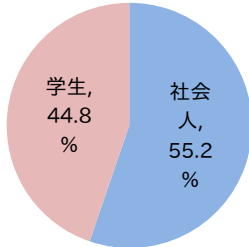

ITパスポート試験 試験結果

〔平成26年 7月度〕

■社会人/学生

	応募者		受験者	合格者	
	人数	構成比	人数	人数	合格率
社会人	3,119	55.2%	2,823	1,647	58.3%
学生	2,527	44.8%	2,382	887	37.2%
合計	5,646		5,205	2,534	48.7%

応募者構成比

〔累計(平成26年4月～平成26年7月)〕

■社会人/学生

	応募者		受験者	合格者	
	人数	構成比	人数	人数	合格率
社会人	13,020	62.3%	11,673	6,878	58.9%
学生	7,881	37.7%	7,370	2,593	35.2%
合計	20,901		19,043	9,471	49.7%

応募者構成比

■社会人内訳

	応募者		受験者	合格者	
	人数	構成比	人数	人数	合格率
IT系	1,516	48.6%	1,364	750	55.0%
非IT系	1,603	51.4%	1,459	897	61.5%

■学生内訳

	応募者		受験者	合格者	
	人数	構成比	人数	人数	合格率
大学院	36	1.4%	33	20	60.6%
大学	690	27.3%	607	270	44.5%
短大	52	2.1%	50	12	24.0%
高専	36	1.4%	35	12	34.3%
専門学校	528	20.9%	515	227	44.1%
高校	1,142	45.2%	1,105	324	29.3%
小・中学校	0	0.0%	0	0	
その他	43	1.7%	37	22	59.5%