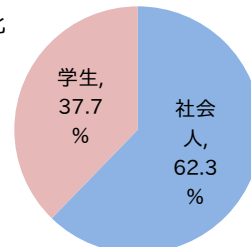

ITパスポート試験 試験結果

〔平成26年 7月度〕

■社会人/学生

	応募者		受験者	合格者	
	人数	構成比	人数	人数	合格率
社会人	3,119	55.2%	2,823	1,647	58.3%
学生	2,527	44.8%	2,382	887	37.2%
合計	5,646		5,205	2,534	48.7%

応募者構成比

〔累計(平成26年4月～平成26年7月)〕

■社会人/学生

	応募者		受験者	合格者	
	人数	構成比	人数	人数	合格率
社会人	13,020	62.3%	11,673	6,878	58.9%
学生	7,881	37.7%	7,370	2,593	35.2%
合計	20,901		19,043	9,471	49.7%

応募者構成比

■社会人内訳

	応募者		受験者	合格者	
	人数	構成比	人数	人数	合格率
IT系	1,516	48.6%	1,364	750	55.0%
非IT系	1,603	51.4%	1,459	897	61.5%

■学生内訳

	応募者		受験者	合格者	
	人数	構成比	人数	人数	合格率
大学院	36	1.4%	33	20	60.6%
大学	690	27.3%	607	270	44.5%
短大	52	2.1%	50	12	24.0%
高専	36	1.4%	35	12	34.3%
専門学校	528	20.9%	515	227	44.1%
高校	1,142	45.2%	1,105	324	29.3%
小・中学校	0	0.0%	0	0	
その他	43	1.7%	37	22	59.5%