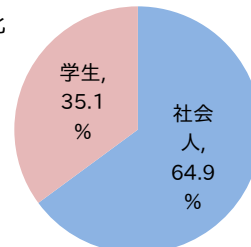

ITパスポート試験 試験結果

〔平成26年 6月度〕

■社会人/学生

	応募者		受験者	合格者	
	人数	構成比	人数	人数	合格率
社会人	3,612	70.0%	3,238	1,863	57.5%
学生	1,546	30.0%	1,456	550	37.8%
合計	5,158		4,694	2,413	51.4%

応募者構成比

〔累計(平成26年4月～平成26年6月)〕

■社会人/学生

	応募者		受験者	合格者	
	人数	構成比	人数	人数	合格率
社会人	9,901	64.9%	8,850	5,231	59.1%
学生	5,354	35.1%	4,988	1,706	34.2%
合計	15,255		13,838	6,937	50.1%

応募者構成比

■社会人内訳

	応募者		受験者	合格者	
	人数	構成比	人数	人数	合格率
IT系	1,898	52.5%	1,723	949	55.1%
非IT系	1,714	47.5%	1,515	914	60.3%

■学生内訳

	応募者		受験者	合格者	
	人数	構成比	人数	人数	合格率
大学院	30	1.9%	23	11	47.8%
大学	466	30.1%	417	207	49.6%
短大	20	1.3%	20	9	45.0%
高専	22	1.4%	21	6	28.6%
専門学校	263	17.0%	250	113	45.2%
高校	713	46.1%	698	190	27.2%
小・中学校	1	0.1%	1	0	0.0%
その他	31	2.0%	26	14	53.8%