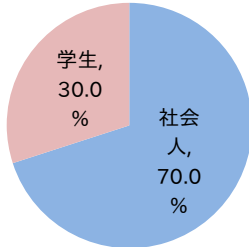

ITパスポート試験 試験結果

〔平成26年 6月度〕

■社会人/学生

	応募者		受験者	合格者	
	人数	構成比	人数	人数	合格率
社会人	3,612	70.0%	3,238	1,863	57.5%
学生	1,546	30.0%	1,456	550	37.8%
合計	5,158		4,694	2,413	51.4%

応募者構成比

〔累計(平成26年4月～平成26年6月)〕

■社会人/学生

	応募者		受験者	合格者	
	人数	構成比	人数	人数	合格率
社会人	9,901	64.9%	8,850	5,231	59.1%
学生	5,354	35.1%	4,988	1,706	34.2%
合計	15,255		13,838	6,937	50.1%

応募者構成比

■社会人内訳

	応募者		受験者	合格者	
	人数	構成比	人数	人数	合格率
IT系	1,898	52.5%	1,723	949	55.1%
非IT系	1,714	47.5%	1,515	914	60.3%

■学生内訳

	応募者		受験者	合格者	
	人数	構成比	人数	人数	合格率
大学院	30	1.9%	23	11	47.8%
大学	466	30.1%	417	207	49.6%
短大	20	1.3%	20	9	45.0%
高専	22	1.4%	21	6	28.6%
専門学校	263	17.0%	250	113	45.2%
高校	713	46.1%	698	190	27.2%
小・中学校	1	0.1%	1	0	0.0%
その他	31	2.0%	26	14	53.8%