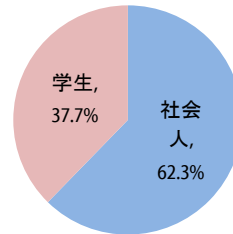

ITパスポート試験 試験結果

〔平成26年 5月度〕

■社会人/学生

	応募者		受験者 人数	合格者	
	人数	構成比		人数	合格率
社会人	3,225	71.1%	2,903	1,787	61.6%
学生	1,312	28.9%	1,222	452	37.0%
合計	4,537		4,125	2,239	54.3%

応募者構成比

〔累計（平成26年4月～平成26年5月）〕

■社会人/学生

	応募者		受験者 人数	合格者	
	人数	構成比		人数	合格率
社会人	6,289	62.3%	5,612	3,369	60.0%
学生	3,808	37.7%	3,532	1,156	32.7%
合計	10,097		9,144	4,525	49.5%

応募者構成比

■社会人内訳

	応募者		受験者 人数	合格者	
	人数	構成比		人数	合格率
IT系	1,695	52.6%	1,528	903	59.1%
非IT系	1,530	47.4%	1,375	884	64.3%

■学生内訳

	応募者		受験者 人数	合格者	
	人数	構成比		人数	合格率
大学院	36	2.7%	34	19	55.9%
大学	459	35.0%	402	184	45.8%
短大	12	0.9%	11	3	27.3%
高専	31	2.4%	30	13	43.3%
専門学校	186	14.2%	172	50	29.1%
高校	558	42.5%	547	170	31.1%
小・中学校	0	0.0%	0	0	0.0%
その他	30	2.3%	26	13	50.0%