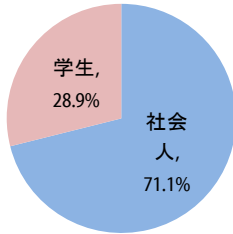

ITパスポート試験 試験結果

〔平成26年 5月度〕

■社会人/学生

	応募者		受験者 人数	合格者	
	人数	構成比		人数	合格率
社会人	3,225	71.1%	2,903	1,787	61.6%
学生	1,312	28.9%	1,222	452	37.0%
合計	4,537		4,125	2,239	54.3%

応募者構成比

〔累計（平成26年4月～平成26年5月）〕

■社会人/学生

	応募者		受験者 人数	合格者	
	人数	構成比		人数	合格率
社会人	6,289	62.3%	5,612	3,369	60.0%
学生	3,808	37.7%	3,532	1,156	32.7%
合計	10,097		9,144	4,525	49.5%

応募者構成比

■社会人内訳

	応募者		受験者 人数	合格者	
	人数	構成比		人数	合格率
IT系	1,695	52.6%	1,528	903	59.1%
非IT系	1,530	47.4%	1,375	884	64.3%

■学生内訳

	応募者		受験者 人数	合格者	
	人数	構成比		人数	合格率
大学院	36	2.7%	34	19	55.9%
大学	459	35.0%	402	184	45.8%
短大	12	0.9%	11	3	27.3%
高専	31	2.4%	30	13	43.3%
専門学校	186	14.2%	172	50	29.1%
高校	558	42.5%	547	170	31.1%
小・中学校	0	0.0%	0	0	0.0%
その他	30	2.3%	26	13	50.0%