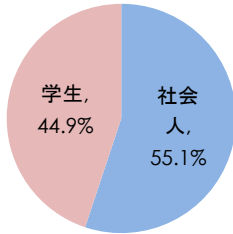

ITパスポート試験 試験結果

〔平成26年 4月度〕

■社会人/学生

| | 応募者 | | 受験者 人数 | 合格者 | |
|-----|-------|-------|-----------|-------|-------|
| | 人数 | 構成比 | | 人数 | 合格率 |
| 社会人 | 3,064 | 55.1% | 2,709 | 1,582 | 58.4% |
| 学生 | 2,496 | 44.9% | 2,310 | 704 | 30.5% |
| 合計 | 5,560 | | 5,019 | 2,286 | 45.5% |

応募者構成比

〔累計（平成26年4月～平成26年4月）〕

※4月度の累計は、左に同じです

■社会人/学生

| | 応募者 | | 受験者 人数 | 合格者 | |
|-----|-----|-----|-----------|-----|-----|
| | 人数 | 構成比 | | 人数 | 合格率 |
| 社会人 | | | | | |
| 学生 | | | | | |
| 合計 | | | | | |