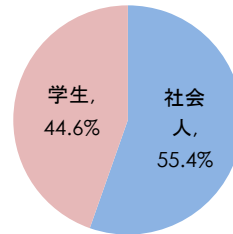

ITパスポート試験 試験結果

〔平成26年 3月度〕

■社会人/学生

	応募者		受験者 人数	合格者	
	人数	構成比		人数	合格率
社会人	5,709	56.4%	5,004	2,772	55.4%
学生	4,417	43.6%	4,072	1,494	36.7%
合計	10,126		9,076	4,266	47.0%

応募者構成比

〔累計（平成25年4月～平成26年3月）〕

■社会人/学生

	応募者		受験者 人数	合格者	
	人数	構成比		人数	合格率
社会人	41,208	55.4%	36,566	21,603	59.1%
学生	33,183	44.6%	30,760	10,461	34.0%
合計	74,391		67,326	32,064	47.6%

応募者構成比

■社会人内訳

	応募者		受験者 人数	合格者	
	人数	構成比		人数	合格率
IT系	2,470	43.3%	2,153	1,121	52.1%
非IT系	3,239	56.7%	2,851	1,651	57.9%

■学生内訳

	応募者		受験者 人数	合格者	
	人数	構成比		人数	合格率
大学院	165	3.7%	142	96	67.6%
大学	1,926	43.6%	1,734	846	48.8%
短大	46	1.0%	38	13	34.2%
高専	131	3.0%	125	51	40.8%
専門学校	499	11.3%	444	145	32.7%
高校	1,594	36.1%	1,538	325	21.1%
小・中学校	6	0.1%	6	4	66.7%
その他	50	1.1%	45	14	31.1%