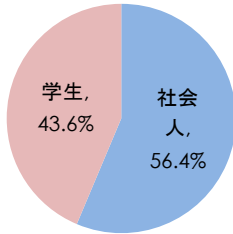

ITパスポート試験 試験結果

〔平成26年 3月度〕

■社会人/学生

	応募者		受験者 人数	合格者	
	人数	構成比		人数	合格率
社会人	5,709	56.4%	5,004	2,772	55.4%
学生	4,417	43.6%	4,072	1,494	36.7%
合計	10,126		9,076	4,266	47.0%

応募者構成比

〔累計（平成25年4月～平成26年3月）〕

■社会人/学生

	応募者		受験者 人数	合格者	
	人数	構成比		人数	合格率
社会人	41,208	55.4%	36,566	21,603	59.1%
学生	33,183	44.6%	30,760	10,461	34.0%
合計	74,391		67,326	32,064	47.6%

応募者構成比

■社会人内訳

	応募者		受験者 人数	合格者	
	人数	構成比		人数	合格率
IT系	2,470	43.3%	2,153	1,121	52.1%
非IT系	3,239	56.7%	2,851	1,651	57.9%

■学生内訳

	応募者		受験者 人数	合格者	
	人数	構成比		人数	合格率
大学院	165	3.7%	142	96	67.6%
大学	1,926	43.6%	1,734	846	48.8%
短大	46	1.0%	38	13	34.2%
高専	131	3.0%	125	51	40.8%
専門学校	499	11.3%	444	145	32.7%
高校	1,594	36.1%	1,538	325	21.1%
小・中学校	6	0.1%	6	4	66.7%
その他	50	1.1%	45	14	31.1%