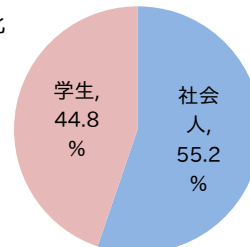

ITパスポート試験 試験結果

〔平成26年 2月度〕

■社会人/学生

	応募者		受験者	合格者	
	人数	構成比	人数	人数	合格率
社会人	3,372	51.9%	2,934	1,783	60.8%
学生	3,131	48.1%	2,886	1,021	35.4%
合計	6,503		5,820	2,804	48.2%

応募者構成比

〔累計(平成25年4月～平成26年2月)〕

■社会人/学生

	応募者		受験者	合格者	
	人数	構成比	人数	人数	合格率
社会人	35,499	55.2%	31,562	18,831	59.7%
学生	28,766	44.8%	26,688	8,967	33.6%
合計	64,265		58,250	27,798	47.7%

応募者構成比

■社会人内訳

	応募者		受験者	合格者	
	人数	構成比	人数	人数	合格率
IT系	1,411	41.8%	1,221	715	58.6%
非IT系	1,961	58.2%	1,713	1,068	62.3%

■学生内訳

	応募者		受験者	合格者	
	人数	構成比	人数	人数	合格率
大学院	97	3.1%	89	63	70.8%
大学	1,259	40.2%	1,133	571	50.4%
短大	35	1.1%	33	9	27.3%
高専	73	2.3%	67	16	23.9%
専門学校	568	18.1%	518	125	24.1%
高校	1,044	33.3%	995	213	21.4%
小・中学校	5	0.2%	5	1	20.0%
その他	50	1.6%	46	23	50.0%