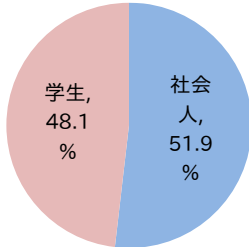

ITパスポート試験 試験結果

〔平成26年 2月度〕

■社会人/学生

	応募者		受験者	合格者	
	人数	構成比	人数	人数	合格率
社会人	3,372	51.9%	2,934	1,783	60.8%
学生	3,131	48.1%	2,886	1,021	35.4%
合計	6,503		5,820	2,804	48.2%

応募者構成比

〔累計(平成25年4月～平成26年2月)〕

■社会人/学生

	応募者		受験者	合格者	
	人数	構成比	人数	人数	合格率
社会人	35,499	55.2%	31,562	18,831	59.7%
学生	28,766	44.8%	26,688	8,967	33.6%
合計	64,265		58,250	27,798	47.7%

応募者構成比

■社会人内訳

	応募者		受験者	合格者	
	人数	構成比	人数	人数	合格率
IT系	1,411	41.8%	1,221	715	58.6%
非IT系	1,961	58.2%	1,713	1,068	62.3%

■学生内訳

	応募者		受験者	合格者	
	人数	構成比	人数	人数	合格率
大学院	97	3.1%	89	63	70.8%
大学	1,259	40.2%	1,133	571	50.4%
短大	35	1.1%	33	9	27.3%
高専	73	2.3%	67	16	23.9%
専門学校	568	18.1%	518	125	24.1%
高校	1,044	33.3%	995	213	21.4%
小・中学校	5	0.2%	5	1	20.0%
その他	50	1.6%	46	23	50.0%