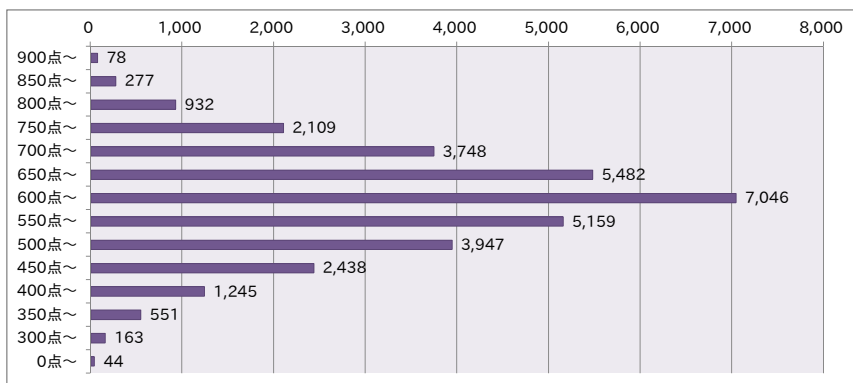

評価点(総合)分布 ・ 偏差値 (平成24年 9月度 ~ 平成25年 8月度)

●全体 (63,921名)

評価点	人数	上位から	偏差値
900点～	86名	0.1%	78～87
850点～	305名	0.6%	74～78
800点～	1,065名	2.3%	70～74
750点～	2,582名	6.3%	65～70
700点～	4,932名	14.0%	61～65
650点～	8,184名	26.8%	57～61
600点～	12,235名	46.0%	52～57
550点～	10,074名	61.7%	48～52
500点～	8,898名	75.7%	44～48
450点～	6,631名	86.0%	39～44
400点～	4,461名	93.0%	35～39
350点～	2,735名	97.3%	30～35
300点～	1,239名	99.2%	26～30
0点～	494名	100.0%	0～26

●社会人 (33,219名)

評価点	人数	上位から	偏差値
900点～	78名	0.2%	77～87
850点～	277名	1.1%	73～77
800点～	932名	3.9%	68～73
750点～	2,109名	10.2%	63～68
700点～	3,748名	21.5%	58～63
650点～	5,482名	38.0%	54～58
600点～	7,046名	59.2%	49～54
550点～	5,159名	74.7%	44～49
500点～	3,947名	86.6%	39～44
450点～	2,438名	94.0%	34～39
400点～	1,245名	97.7%	30～34
350点～	551名	99.4%	25～30
300点～	163名	99.9%	20～25
0点～	44名	100.0%	-8～20