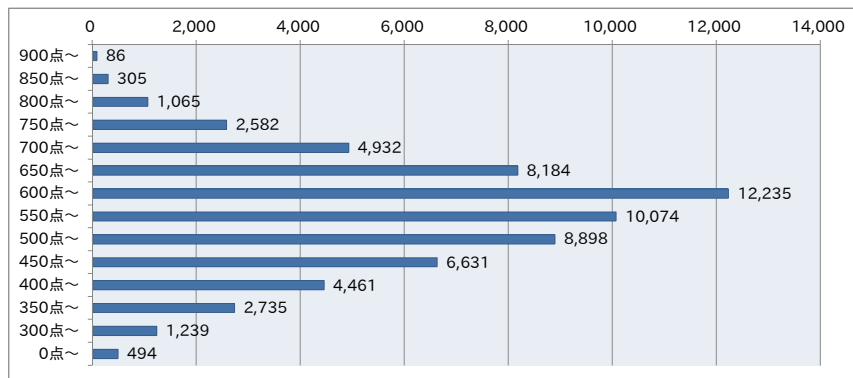

評価点(総合)分布 ・ 偏差値 (平成24年 9月度 ~ 平成25年 8月度)

●全体 (63,921名)

評価点	人数	上位から	偏差値
900点～	86名	0.1%	78～87
850点～	305名	0.6%	74～78
800点～	1,065名	2.3%	70～74
750点～	2,582名	6.3%	65～70
700点～	4,932名	14.0%	61～65
650点～	8,184名	26.8%	57～61
600点～	12,235名	46.0%	52～57
550点～	10,074名	61.7%	48～52
500点～	8,898名	75.7%	44～48
450点～	6,631名	86.0%	39～44
400点～	4,461名	93.0%	35～39
350点～	2,735名	97.3%	30～35
300点～	1,239名	99.2%	26～30
0点～	494名	100.0%	0～26

●社会人 (33,219名)

評価点	人数	上位から	偏差値
900点～	78名	0.2%	77～87
850点～	277名	1.1%	73～77
800点～	932名	3.9%	68～73
750点～	2,109名	10.2%	63～68
700点～	3,748名	21.5%	58～63
650点～	5,482名	38.0%	54～58
600点～	7,046名	59.2%	49～54
550点～	5,159名	74.7%	44～49
500点～	3,947名	86.6%	39～44
450点～	2,438名	94.0%	34～39
400点～	1,245名	97.7%	30～34
350点～	551名	99.4%	25～30
300点～	163名	99.9%	20～25
0点～	44名	100.0%	-8～20