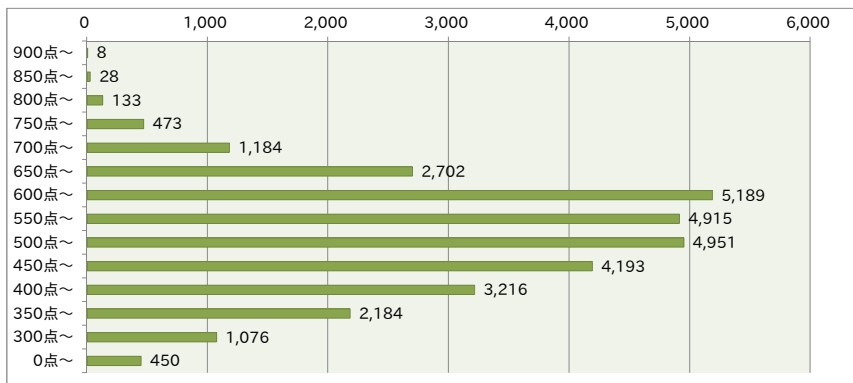

●学生 (30,702名)

評価点	人数	上位から	偏差値
900点～	8名	0.0%	83～93
850点～	28名	0.1%	79～83
800点～	133名	0.6%	74～79
750点～	473名	2.1%	70～74
700点～	1,184名	5.9%	65～70
650点～	2,702名	14.7%	61～65
600点～	5,189名	31.6%	56～61
550点～	4,915名	47.7%	52～56
500点～	4,951名	63.8%	47～52
450点～	4,193名	77.4%	43～47
400点～	3,216名	87.9%	38～43
350点～	2,184名	95.0%	33～38
300点～	1,076名	98.5%	29～33
0点～	450名	100.0%	2～29