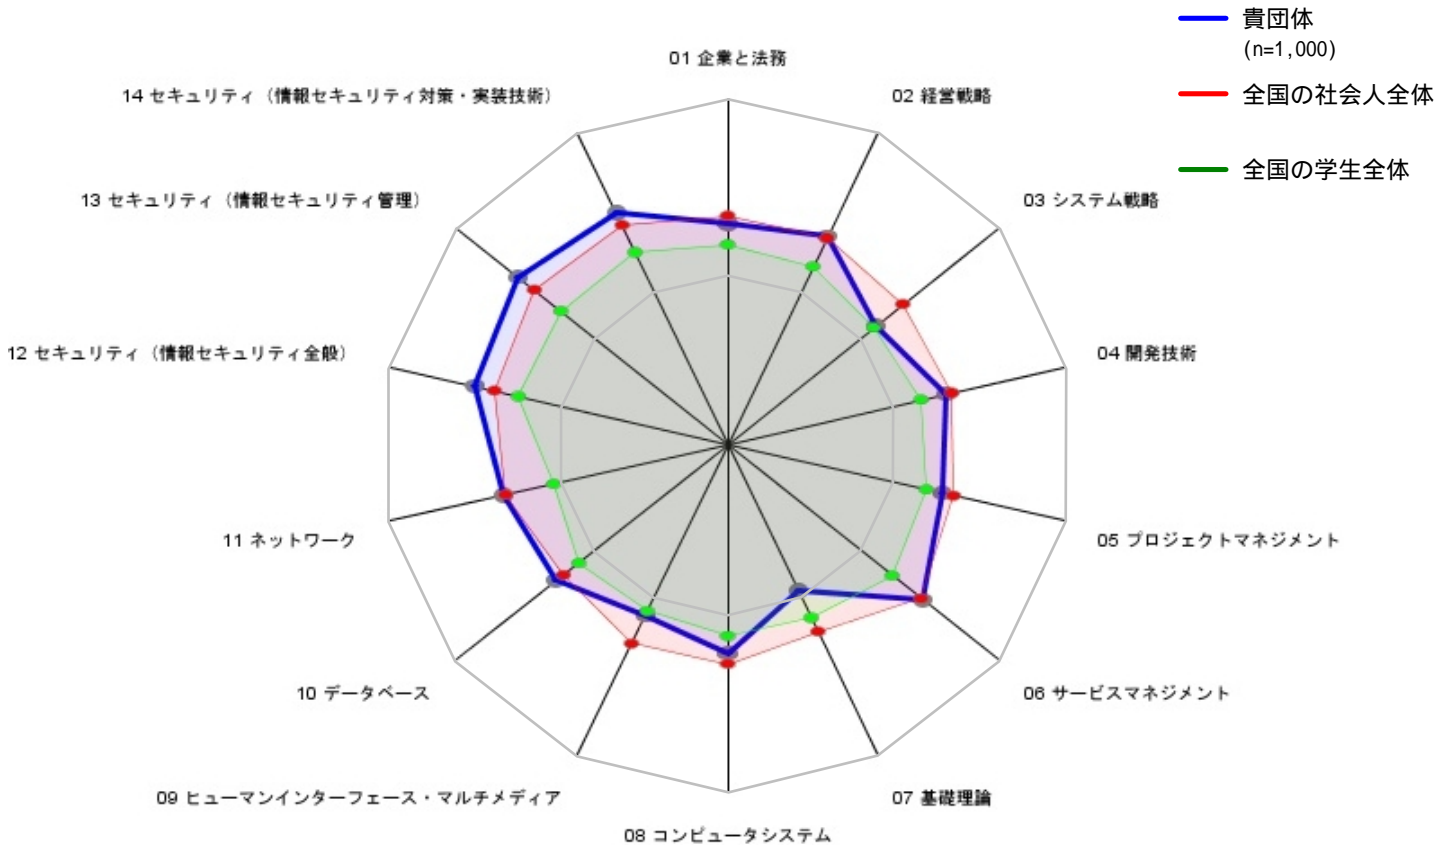

カテゴリ別正答率レポート

(2014年02月～2015年01月)

(過去12カ月間の全受験者を集計)

分野	カテゴリ	貴団体	全国の社会人	全国の学生
ストラテジ	01 企業と法務	63.6%	66.1%	57.8%
	02 経営戦略	66.7%	66.2%	57.0%
	03 システム戦略	55.0%	64.9%	54.0%
マネジメント	04 開発技術	64.8%	66.7%	57.6%
	05 プロジェクトマネジメント	63.8%	67.1%	59.1%
	06 サービスマネジメント	72.5%	71.8%	61.0%
テクノロジー	07 基礎理論	47.1%	60.2%	55.8%
	08 コンピュータシステム	60.5%	63.6%	55.5%
	09 ヒューマンインタフェース・マルチメディア	55.0%	64.1%	53.7%
	10 データベース	63.3%	60.7%	55.2%
	11 ネットワーク	66.7%	65.9%	51.8%
	12 セキュリティ (情報セキュリティ全般)	75.0%	69.3%	62.0%
	13 セキュリティ (情報セキュリティ管理)	77.5%	71.5%	61.8%
	14 セキュリティ (情報セキュリティ対策・実装技術)	74.3%	70.3%	61.6%