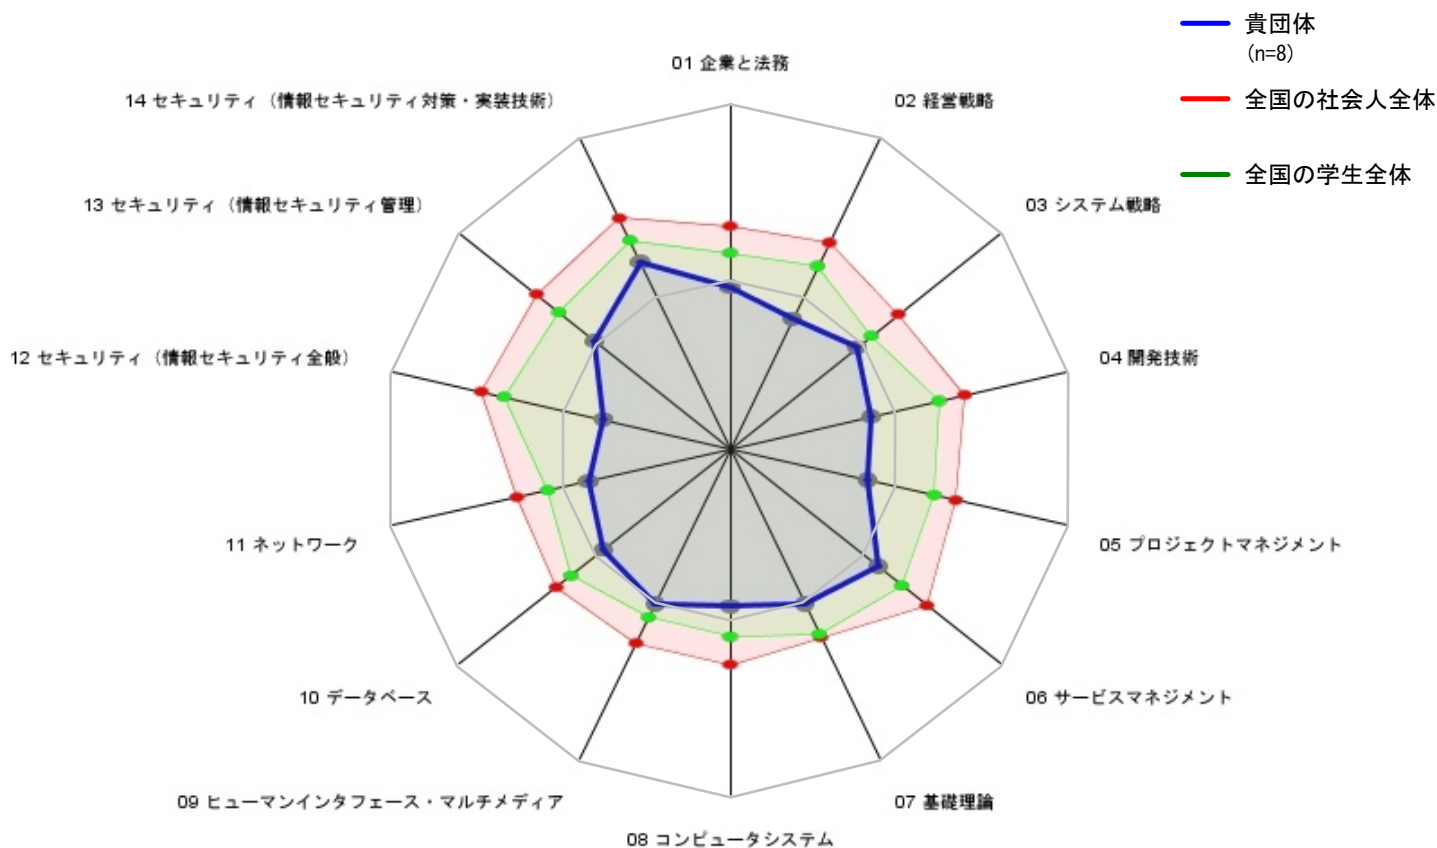

カテゴリ別正答率レポート

(2017年06月～2018年05月)

(過去12カ月間の全受験者を集計)

分野	カテゴリ	貴団体	全国の社会人	全国の学生
ストラテジ	01 企業と法務	46.7%	64.4%	56.7%
	02 経営戦略	41.7%	66.2%	58.7%
	03 システム戦略	46.9%	62.4%	52.3%
マネジメント	04 開発技術	41.7%	69.8%	62.0%
	05 プロジェクトマネジメント	41.1%	67.1%	60.7%
	06 サービスマネジメント	54.7%	73.0%	63.7%
テクノロジー	07 基礎理論	50.0%	60.7%	59.7%
	08 コンピュータシステム	45.8%	62.6%	54.5%
	09 ヒューマンインタフェース・マルチメディア	50.0%	62.6%	54.3%
	10 データベース	46.9%	64.5%	59.0%
	11 ネットワーク	42.2%	63.4%	54.2%
	12 セキュリティ (情報セキュリティ全般)	37.5%	73.9%	67.3%
	13 セキュリティ (情報セキュリティ管理)	50.0%	71.8%	63.3%
	14 セキュリティ (情報セキュリティ対策・実装技術)	60.0%	74.0%	67.0%