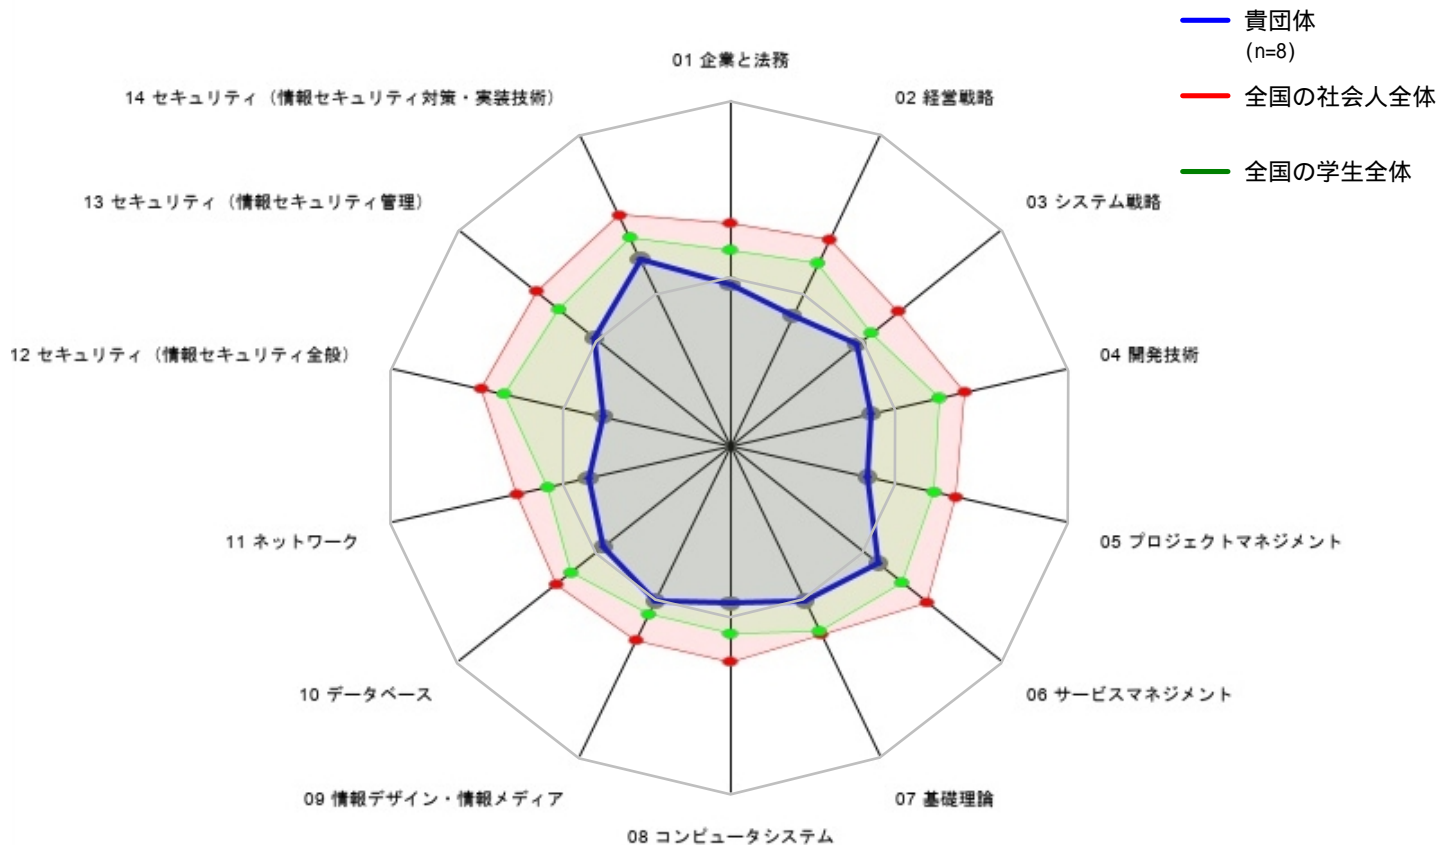

## カテゴリ別正答率レポート

(2021年05月～2022年04月)

(過去12カ月間の全受験者を集計)

分野	カテゴリ	貴団体	全国の社会人	全国の学生
ストラテジ	01 企業と法務	46.7%	64.4%	56.7%
	02 経営戦略	41.7%	66.2%	58.7%
	03 システム戦略	46.9%	62.4%	52.3%
マネジメント	04 開発技術	41.7%	69.8%	62.0%
	05 プロジェクトマネジメント	41.1%	67.1%	60.7%
	06 サービスマネジメント	54.7%	73.0%	63.7%
テクノロジー	07 基礎理論	50.0%	60.7%	59.7%
	08 コンピュータシステム	45.8%	62.6%	54.5%
	09 情報デザイン・情報メディア	50.0%	62.6%	54.3%
	10 データベース	46.9%	64.5%	59.0%
	11 ネットワーク	42.2%	63.4%	54.2%
	12 セキュリティ (情報セキュリティ全般)	37.5%	73.9%	67.3%
	13 セキュリティ (情報セキュリティ管理)	50.0%	71.8%	63.3%
	14 セキュリティ (情報セキュリティ対策・実装技術)	60.0%	74.0%	67.0%